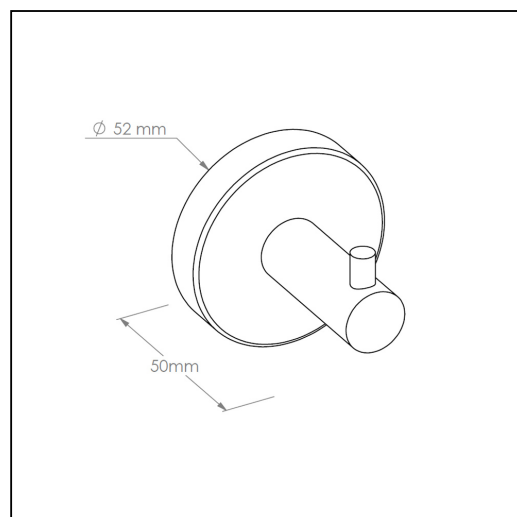

**Wieszak z mosiądzu chromowanego pojedynczy,
NOSORO EC, matowy****symbol: MHW30**

- wykonany z mosiądzu chromowanego
- solidne mocowanie ściennie wykonane z mosiądzu

**Parametry**

średnica	5,2 cm
gł boko	5 cm