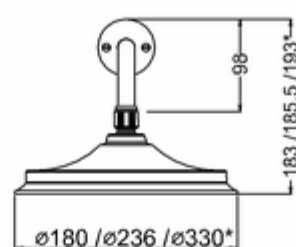

# Burlington®

ДУШЕВАЯ СТОЙКА С ВСТРОЕННЫМ ТЕРМОСТАТОМ TF1S С ДУШЕВОЙ НАСАДКОЙ 12", СЕРИЯ BLACK

**TF1S BLA** Душевой комплект Trent встраиваемый, с 1 выпуском, цвет хром/черный(без душевой насадки)  
**V60/ARCV60 CHR** Душевая насадка 12"

\* Three options of shower heads  
(6 inch, 9 inch and 12 inch)