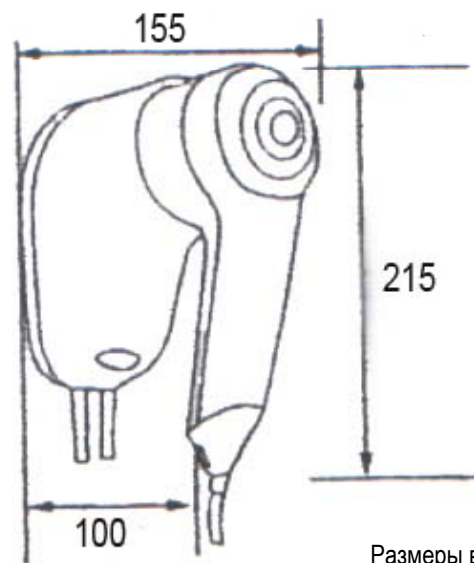

Настенный фен для волос

- База фена крепится к стене.
- Фен работает при нажатии на кнопку
- Переключатель ON/ OFF сделан для безопасности.
- Два режима мощности

Технические характеристики

- Материал корпуса: черный пластик.
- Мощность : 1200 W.
- Напряжение / частота: 220 V (50 Hz).
- Размеры: 228 высота x 92 ширина x 168 глубина мм.
- Класс защиты от воды IPX1

Краткое описание

Фен настенный 02055 Nofer для небольших гостиниц и отелей. Мощность 1200 W.
Краткое описание

Технический рисунок

Размеры в мм

NOFER S.L.
Avenida de la fama, 118
08940 · Cornellà de Llobregat (Barcelona)
Tel +34 934 742 423 · Fax +34 934 743 548
nofer@nofer.com · www.nofer.com