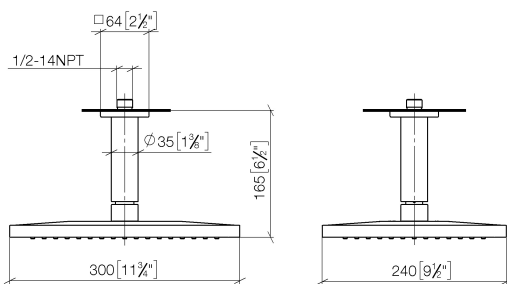

Душ - CULT

Верхний душ с креплением на потолке - чёрный матовый

Артикулный номер: 28 796 960-33

- дождевая струя
- с системой защиты от известковых отложений
- верхний душ 300 x 240 мм
- розетка 63 x 63 по выбору
- присоединение 1/2"
- расход макс. 14 л/мин
- Группа смесителей согл. DIN 4109: 1

чёрный матовый

размерный чертеж

mm [inches]

Все величины в мм / дюймах = мм x 0,0394