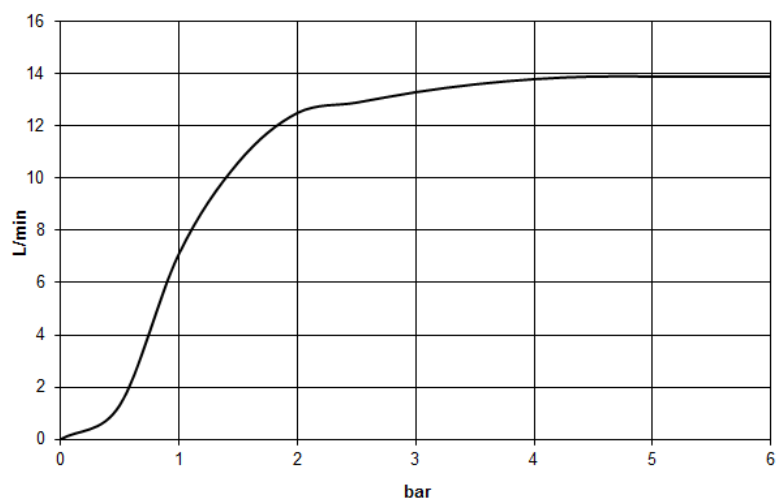

Душ - CULT

Верхний душ с креплением на потолке - чёрный матовый

Артикулный номер: 28 796 960-33

график расхода