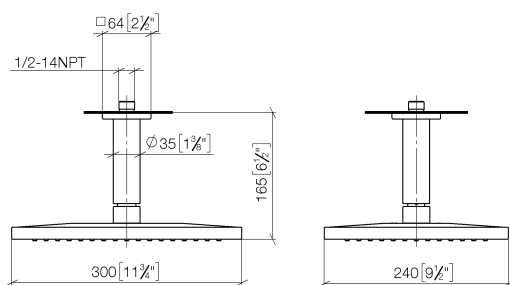

## Душ - CULT

Верхний душ с креплением на потолке - чёрный матовый

Артикульный номер: 28 796 960-33

- дождевая струя
- с системой защиты от известковых отложений
- верхний душ 300 x 240 мм
- розетка 63 x 63 по выбору
- присоединение 1/2"
- расход макс. 14 л/мин
- Группа смесителей согл. DIN 4109: 1

## размерный чертёж

mm [inches]

Все величины в мм / дюймах = мм x 0,0394

## Душ - CULT

Верхний душ с креплением на потолке - чёрный матовый

Артикулный номер: 28 796 960-33

график расхода

## Душ - CULT

Верхний душ с креплением на потолке - чёрный матовый

Артикулный номер: 28 796 960-33