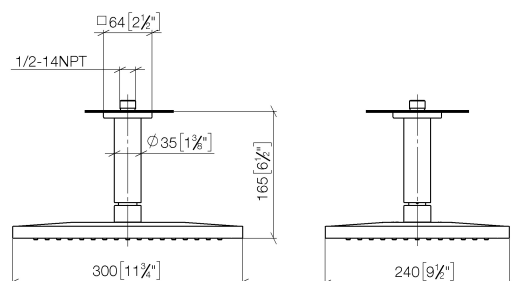

## Душ - CULT

Верхний душ с креплением на потолке - чёрный матовый

Артикульный номер: 28 796 960-33

- дождевая струя
- с системой защиты от известковых отложений
- верхний душ 300 x 240 мм
- розетка 63 x 63 по выбору
- присоединение 1/2"
- расход макс. 14 л/мин
- Группа смесителей согл. DIN 4109: 1

## размерный чертеж

mm [inches]

Все величины в мм / дюймах = мм x 0,0394

## Душ - CULT

Верхний душ с креплением на потолке - чёрный матовый

Артикульный номер: 28 796 960-33

график расхода

## Душ - CULT

Верхний душ с креплением на потолке - чёрный матовый

Артикульный номер: 28 796 960-33