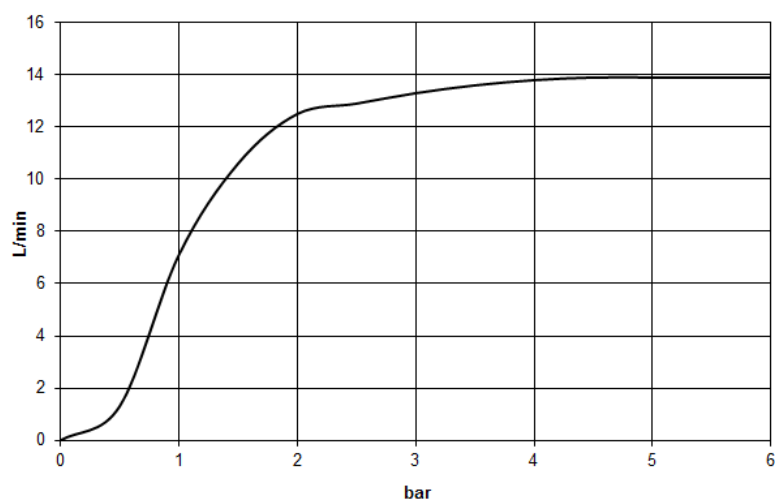

Душ - CULT

Верхний душ с креплением на потолке - чёрный матовый

Артикульный номер: 28 796 960-33

график расхода