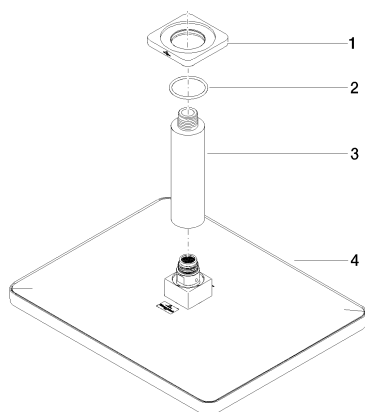

## Душ - CULT

Верхний душ с креплением на потолке - чёрный матовый

Артикульный номер: 28 796 960-33

### Спецификация запасных частей

№	Артикульный №	Наименование	Расходуемое кол-во
1	09 27 96 010-33	крышка 64 x 64 x 10 мм - чёрный матовый	1
2	09 14 10 141 90	O-Ring NBR 70 34,59 x 2,62 мм -	1
3	09 11 03 080-33	Подключение Ø 35 x 135 мм - чёрный матовый	1
4	04 12 05 062 01-33	Верхний душ 300 x 240 мм - чёрный матовый	1