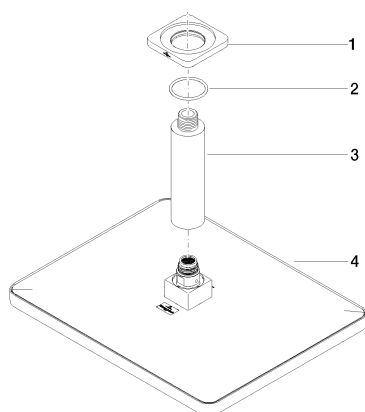

## Душ - CULT

Верхний душ с креплением на потолке - чёрный матовый

Артикулный номер: 28 796 960-33

### Спецификация запасных частей

№	Артикулный №	Наименование	Расходуемое кол-во
1	09 27 96 010-33	крышка 64 x 64 x 10 мм - чёрный матовый	1
2	09 14 10 141 90	O-Ring NBR 70 34,59 x 2,62 мм -	1
3	09 11 03 080-33	Подключение Ø 35 x 135 мм - чёрный матовый	1
4	04 12 05 062 01-33	Верхний душ 300 x 240 мм - чёрный матовый	1