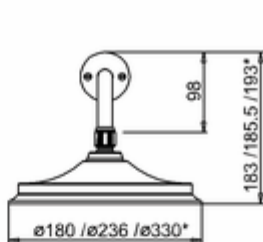

# Burlington®

ДУШЕВАЯ СТОЙКА С ВСТРОЕННЫМ ТЕРМОСТАТОМ TF2S С ДУШЕВОЙ НАСАДКОЙ 12", СЕРИЯ BLACK

**TF2S BLA** Термостат Trent встраиваемый, с 2-я выпусками (с 1 переключ. подачи воды), цвет хром/черный  
**V60/ARCV60 CHR** Душевая насадка 12"

\* Three options of shower heads  
(6 inch, 9 inch and 12 inch)