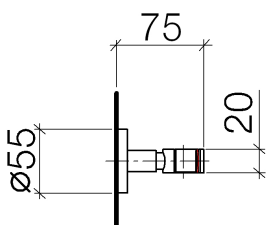

Душ - L'AURA
держатель для душа - хром
Артикулный номер: 28 050 969-00

- розетка Ø 55 мм

хром

размерный чертеж

Все величины в мм / дюймах = мм x 0,0394