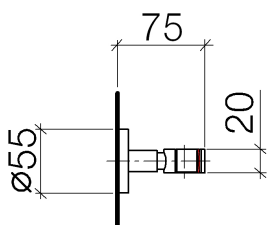

Душ - L`AURA

держатель для душа - хром

Артикулный номер: 28 050 969-00

- розетка Ø 55 мм

хром

размерный чертеж

Все величины в мм / дюймах = мм x 0,0394

Душ - L'AURA

держатель для душа - хром

Артикульный номер: 28 050 969-00