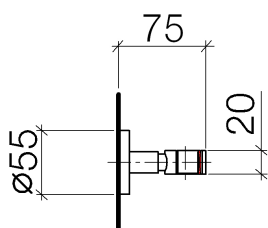

Душ - L´AURA
держатель для душа - хром
Артикульный номер: 28 050 969-00

- розетка Ø 55 мм

хром

размерный чертеж

Все величины в мм / дюймах = мм x 0,0394

Душ - L´AURA

держатель для душа - хром

Артикульный номер: 28 050 969-00

Душ - L´AURA
 держатель для душа - хром
 Артикульный номер: 28 050 969-00

Спецификация запасных частей

№	Артикульный №	Наименование	Расходуемое кол-во
1	05 17 62 500 00 90	Набор для крепления M50 x 1,5 мм -	1
2	09 14 10 032 90	O-Ring 18,1 x 1,6 мм -	1
3	08 27 62 501-00	крышка Ø 55 x 9,5 x 18,5 мм - хром	1
4	08 17 62 550-00	Держатель Ø 18 x 42 мм - хром	1
5	08 18 50 585 90	трубопровод Ø 10 x 10 мм -	1
6	09 18 40 035 90	гильза -	1
7	09 17 20 014-00	Держатель 20 x 35 x 31 мм - хром	1