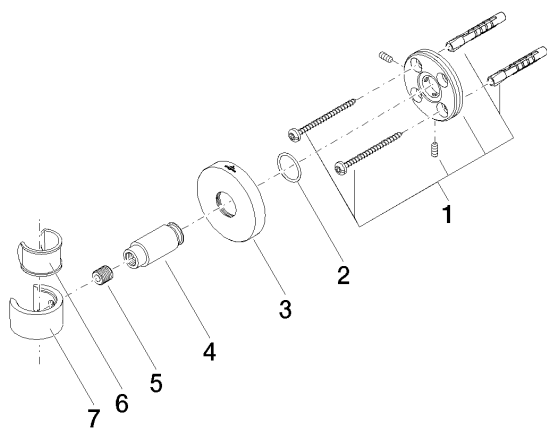

Душ - L´AURA
держатель для душа - хром
Артикульный номер: 28 050 969-00

- розетка Ø 55 мм

хром

размерный чертеж

Все величины в мм / дюймах = мм x 0,0394

Душ - L´AURA

держатель для душа - хром

Артикульный номер: 28 050 969-00

Душ - L´AURA
 держатель для душа - хром
 Артикульный номер: 28 050 969-00

Спецификация запасных частей

№	Артикульный №	Наименование	Расходуемое кол-во
1	05 17 62 500 00 90	Набор для крепления M50 x 1,5 мм -	1
2	09 14 10 032 90	O-Ring 18,1 x 1,6 мм -	1
3	08 27 62 501-00	крышка Ø 55 x 9,5 x 18,5 мм - хром	1
4	08 17 62 550-00	Держатель Ø 18 x 42 мм - хром	1
5	08 18 50 585 90	трубопровод Ø 10 x 10 мм -	1
6	09 18 40 035 90	гильза -	1
7	09 17 20 014-00	Держатель 20 x 35 x 31 мм - хром	1