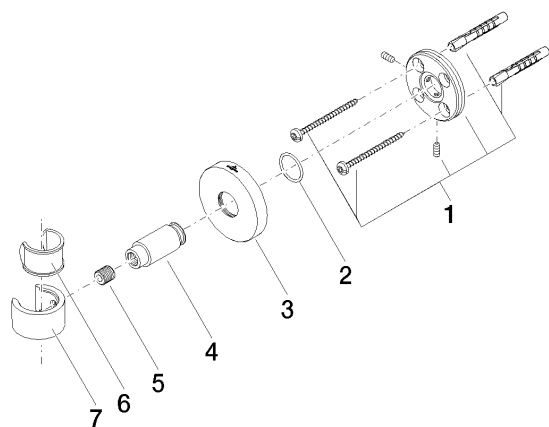

## Душ - L'AURA

держатель для душа - хром

Артикульный номер: 28 050 969-00

### Спецификация запасных частей

№	Артикульный №	Наименование	Расходуемое кол-во
1	05 17 62 500 00 90	Набор для крепления M50 x 1,5 мм -	1
2	09 14 10 032 90	O-Ring 18,1 x 1,6 мм -	1
3	08 27 62 501-00	крышка Ø 55 x 9,5 x 18,5 мм - хром	1
4	08 17 62 550-00	Держатель Ø 18 x 42 мм - хром	1
5	08 18 50 585 90	трубопровод Ø 10 x 10 мм -	1
6	09 18 40 035 90	гильза -	1
7	09 17 20 014-00	Держатель 20 x 35 x 31 мм - хром	1