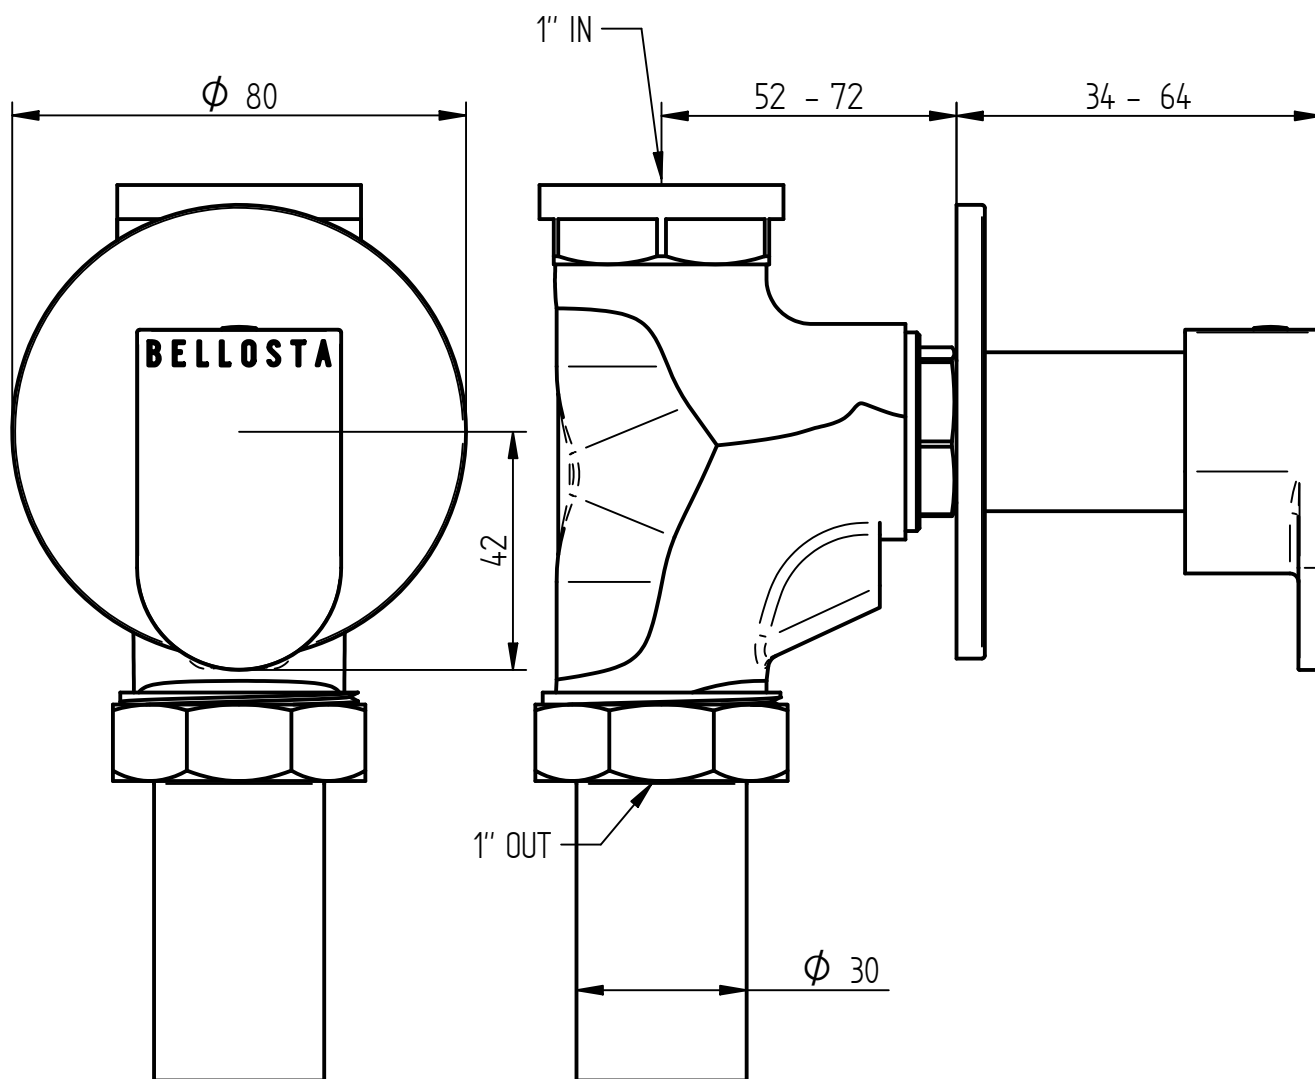

rubinetti d'autore
made in Italy

Articolo

7240/E + 654099

Descrizione

Passo rapido 3/4"

rubinetti d'autore
made in Italy

Articolo

7240/E + 654100

Descrizione

Passo rapido 1"