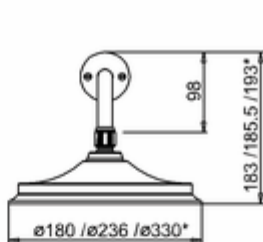

Burlington®

ДУШЕВАЯ СТОЙКА С ВСТРОЕННЫМ ТЕРМОСТАТОМ TF2S С ДУШЕВОЙ НАСАДКОЙ 9", СЕРИЯ BLACK

TF2S BLA Термостат Trent встраиваемый, с 2-я выпусками (с 1 переключ. подачи воды), цвет хром/черный
V17/ARCV17 CHR Душевая насадка 9'

* Three options of shower heads
(6 inch, 9 inch and 12 inch)