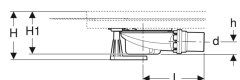

Сифон для душевых поддонов Geberit с четырьмя ножками, для душевой поверхности Setaplano, высота гидрозатвора 50 мм

Образец

Цели применения

- Для монтажа внутри зданий
- Для отвода воды с душевых поверхностей Geberit Setaplano
- Для напольных покрытий до верхней кромки готового пола 11,5–16,5 см
- Для крепления к инсталляционным рамам Geberit для душевых поверхностей Setaplano

Характеристики

- Контроль качества согласно стандарту EN 274-3
- Демонтируемый стакан сифона
- Простая очистка

Технические характеристики

Пропускная способность слива	0.65 л/с
Высота гидрозатвора	50 мм

Объем поставки