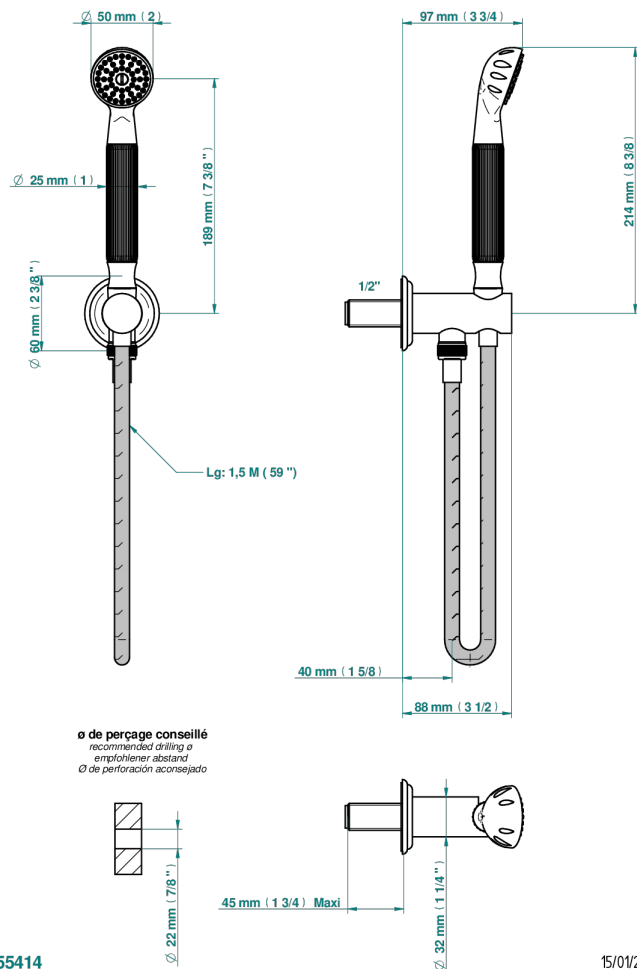

# SULLY С ЛАЗУРИТОМ

A1W-54

Душ ручной стильный встраиваемый в стену, шланг и патрубок для душа с крючком

THG<sup>®</sup>  
PARIS

55414

15/01/2020

## ХАРАКТЕРИСТИКИ

- Sully с лазуритом
- Душ ручной стильный встраиваемый в стену, шланг и патрубок для душа с крючком

## ТЕХНИЧЕСКИЕ ХАРАКТЕРИСТИКИ

- Recommandé : 3 bars (max. 5 bars) - Advised : 43,5 psi (max. 72 psi)
- 9,5 l/min à 3 bars (2.5 gpm at 43.5 psi)