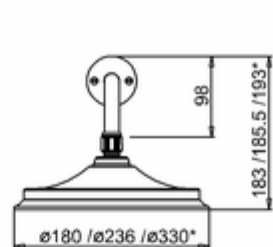

# Burlington®

ДУШЕВАЯ СТОЙКА С ВСТРОЕННЫМ ТЕРМОСТАТОМ TF3S С ДУШЕВОЙ НАСАДКОЙ 6", СЕРИЯ BLACK

**TF3S BLA** Душевой комплект Trent встраиваемый, с 2-мя  
выпусками, цвет хром/черный (без душ.насадки)  
**V16** Душевая насадка 6"

\* Three options of shower heads  
(6 inch, 9 inch and 12 inch)