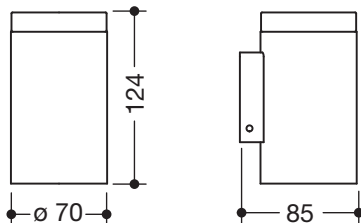

Glasbecher mit Halter 900.04.000XA

- zylindrischer Wandhalter
- Halter aus hochwertigem Edelstahl, matt geschliffen
- Halter innen mit Schutzfolie für eine sichere, definierte Position und gegen Beschädigungen des Glaseinsatzes
- Durchmesser 70 mm, 124 mm hoch und 85 mm tief
- zylindrischer Becher aus hochwertigem, satiniertem Kristallglas
- zur Wandmontage, verdeckte Befestigung
- inklusive korrosionsfreiem HEWI Befestigungsmaterial

Abmessungen in mm

Oberfläche

XA

Alternative Oberflächen

Chr

DX

DC

AY