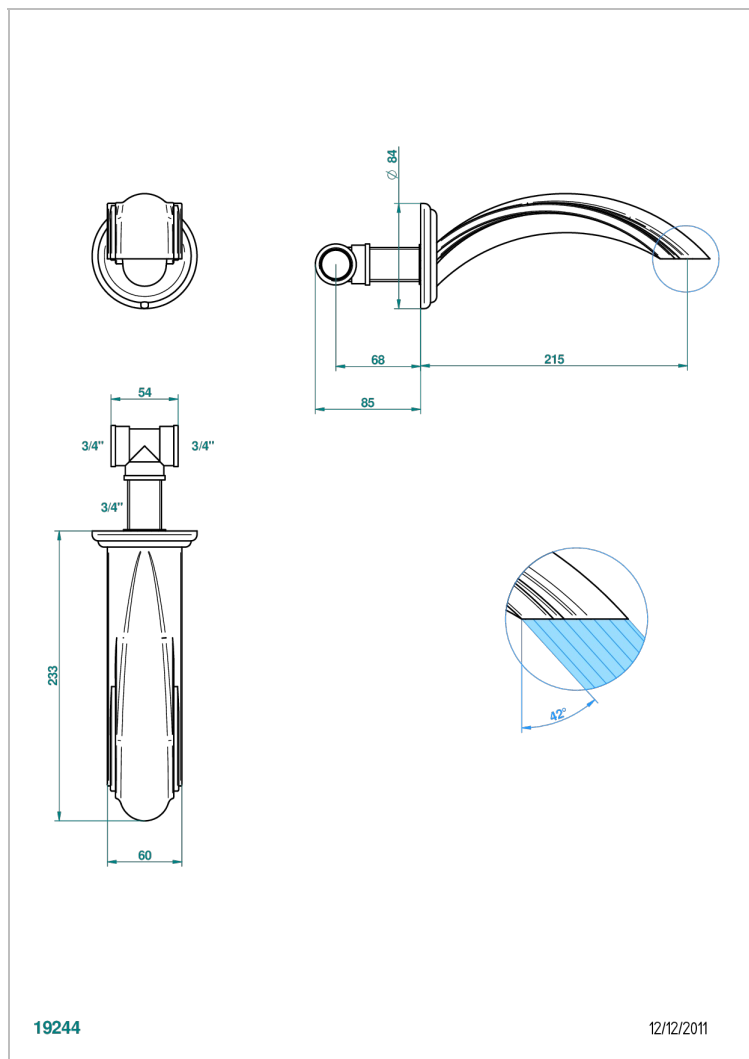

# AMBOISE С КРАСНОЙ ЯШМОЙ

A1L-22SG

Излив для ванны встраиваемый в стену - СУПЕР ГОЛИАФ

THG<sup>®</sup>  
PARIS

## ХАРАКТЕРИСТИКИ

- Amboise с красной яшмой
- Излив для ванны встраиваемый в стену - СУПЕР ГОЛИАФ