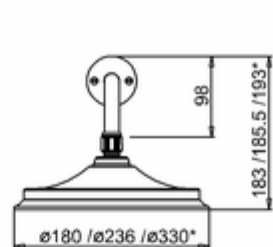

Burlington®

ДУШЕВАЯ СТОЙКА С ВСТРОЕННЫМ ТЕРМОСТАТОМ TF3S С ДУШЕВОЙ НАСАДКОЙ 9", СЕРИЯ BLACK

TF3S BLA Душевой комплект Trent встраиваемый, с 2-мя
выпусками, цвет хром/черный (без душ.насадки)
V17/ARCV17 CHR Душевая насадка 9'

* Three options of shower heads
(6 inch, 9 inch and 12 inch)