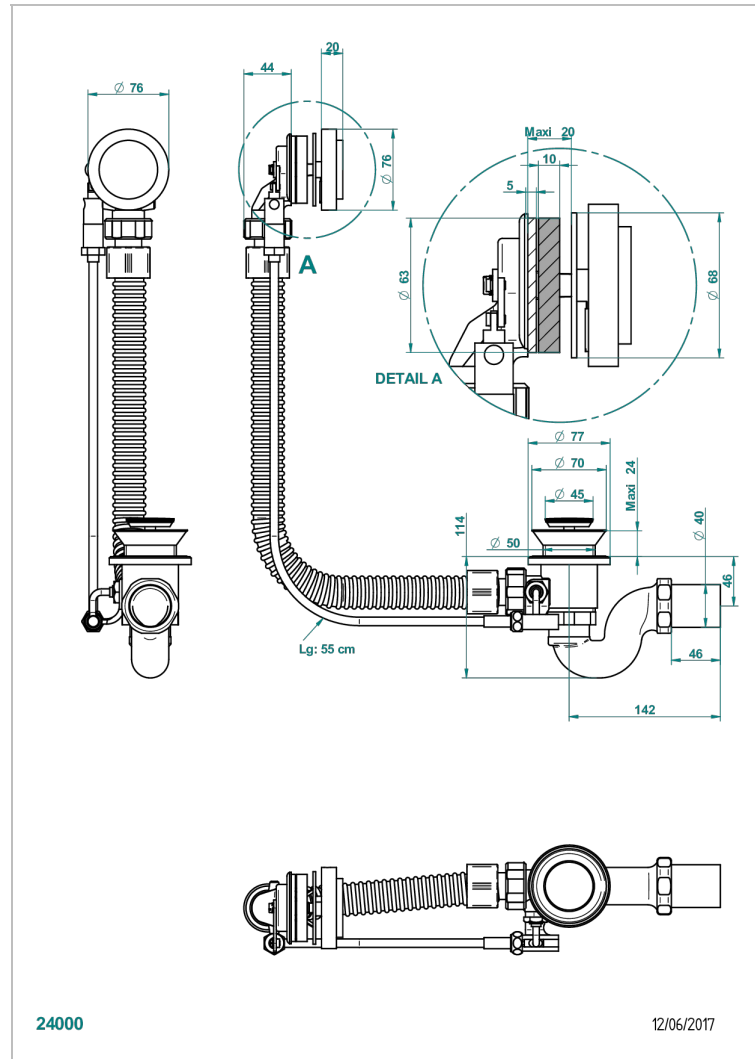

# INFINI С БЕЛЫМ ФАРФОРОМ

U2D-300

Перелив для ванны - модель THG

THG<sup>®</sup>  
PARIS

## ХАРАКТЕРИСТИКИ

- Infini с белым фарфором
- Перелив для ванны - модель THG