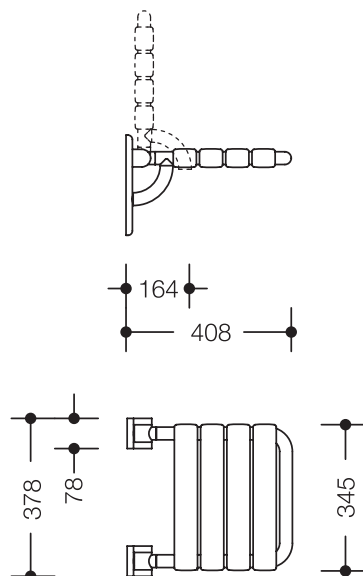

### HEWI active+ Klappsitz 801.51D200

- Konstruktion aus Stangen und Sitzelementen
- dient zum sicheren Sitzen im Duschbereich
- maximale Belastbarkeit 150 kg
- mit platzsparend hochklappbarer Sitzfläche
- Montage an der Wand mit wandspezifischem HEWI Befestigungsmaterial
- verdeckte Befestigung
- 378 mm breit, 408 mm tief
- Sitzelemente 55 mm breit
- aus hochglänzendem Polyamid in HEWI Farbe 98 (Signalweiß), mit antimikrobiell wirksamen Mikrosilber
- mit korrosionsgeschütztem Stahlkern
- Wandplatten aus Polyamid mit integriertem Stahlkern

### Abmessungen in mm

Farbe

98

Technische Änderungen vorbehalten, 08.03.2022

HEWI Heinrich Wilke GmbH  
Postfach 1260  
D-34442 Bad Arolsen

Telefon: +49 5691 82-0  
Telefax: +49 5691 82-319

info@hewi.de  
www.hewi.com