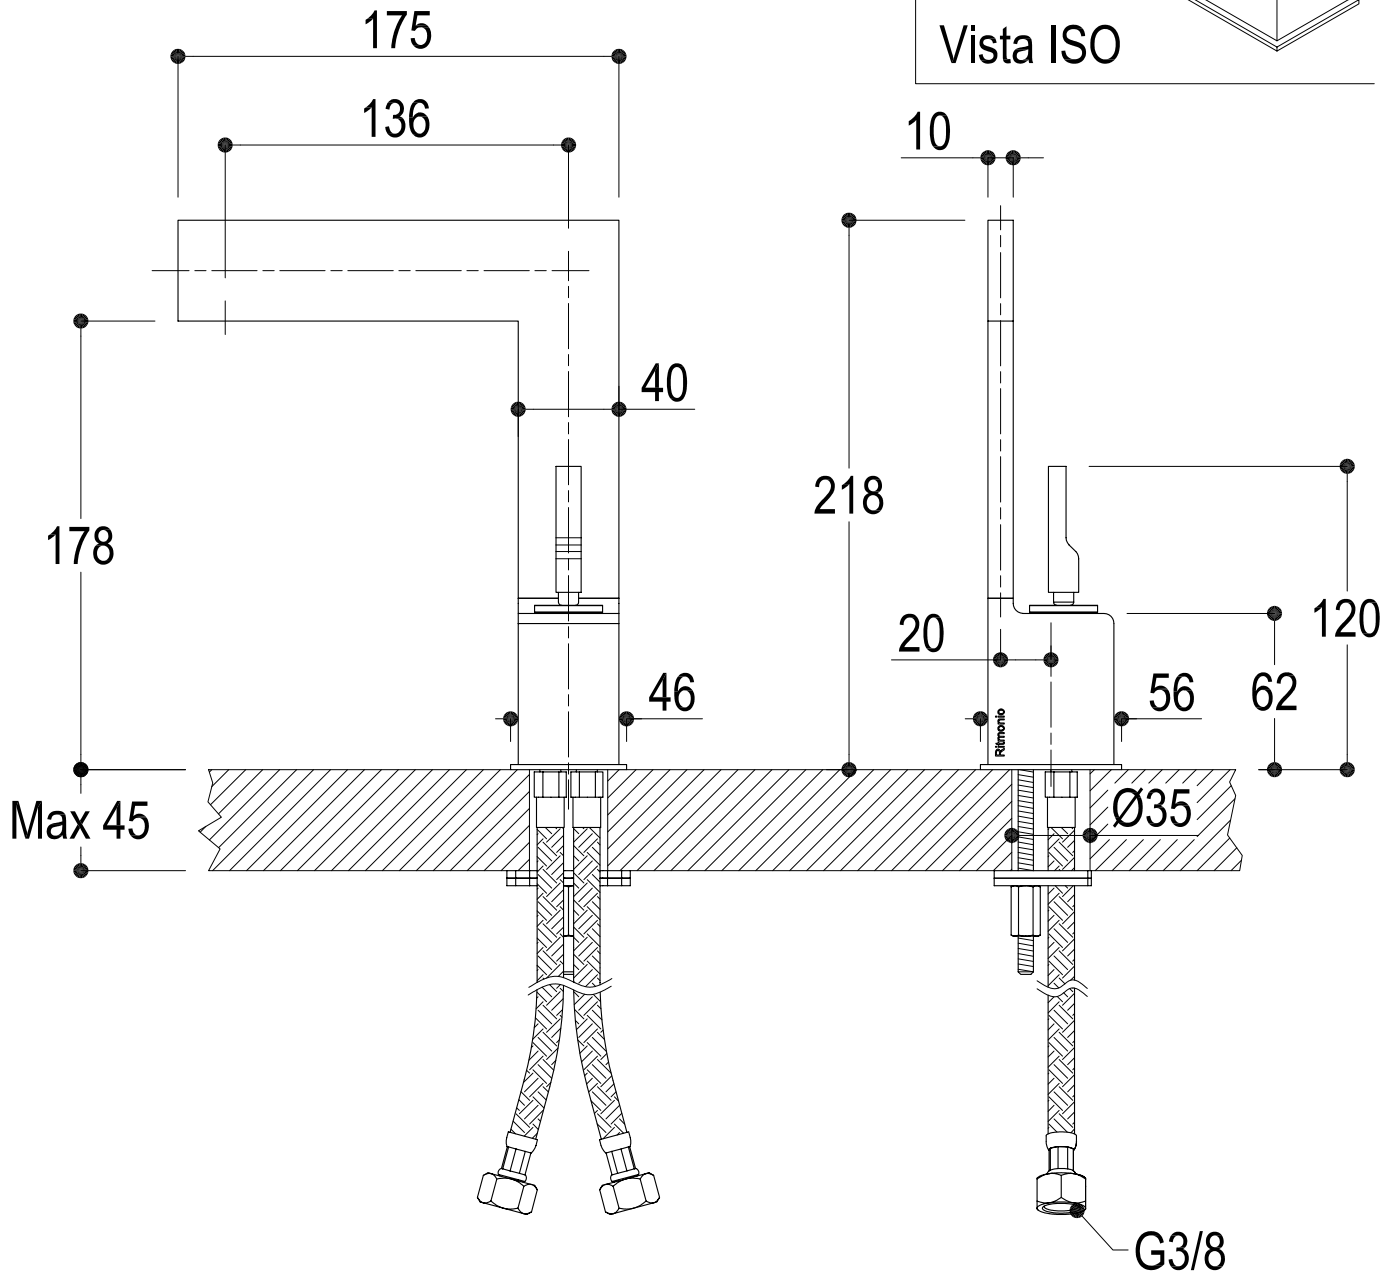

SCHEDA TECNICA
TECHNICAL DATA

 <p>RUBINETTERIE Ritmonio 13019 VARALLO _ (VC) _ ITALY</p>	SERIE	TETRIS	CODICE	5010	DATA EMISSIONE	03/11/08
	DENOMINAZIONE	Miscelatore monocomando per lavabo Single lever basin mixer				
REVISIONE	EMESSO DA	ZUMELLA	APPROVATO DA	GIUSTO		