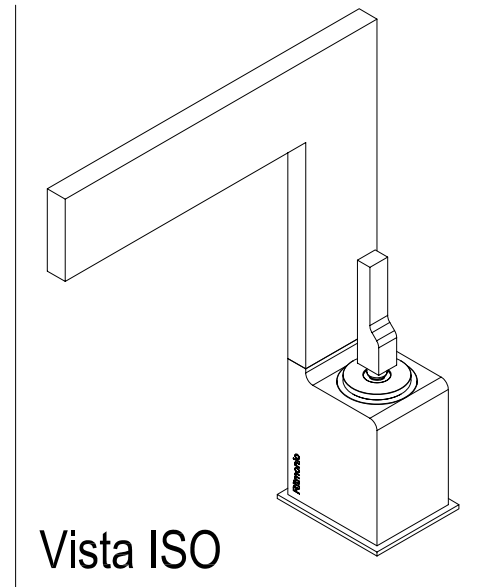

SCHEDA TECNICA
TECHNICAL DATA

 <p>RUBINETTERIE Ritmonio 13019 VARALLO _ (VC) _ ITALY</p>	SERIE	TETRIS	CODICE	5010	DATA EMISSIONE	03/11/08
	DENOMINAZIONE	Miscelatore monocomando per lavabo Single lever basin mixer				
REVISIONE	EMESSO DA	ZUMELLA	APPROVATO DA	GIUSTO		