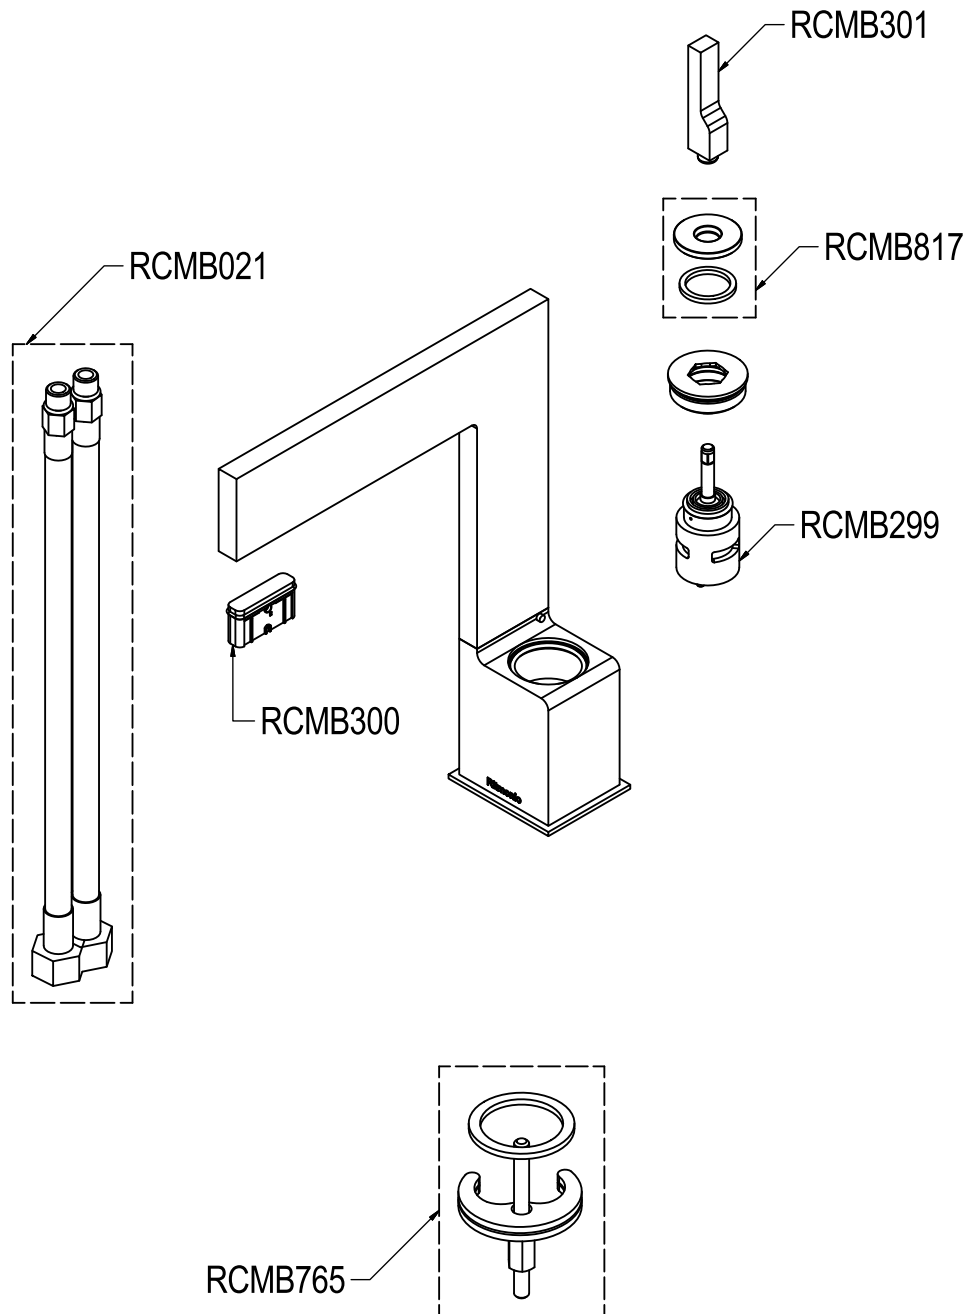

# SCHEDA TECNICA / TECHNICAL DATA

RUBINETTERIE RITMONIO S.R.L. si riserva tutti i diritti connessi con il presente documento e con l'oggetto o la materia ivi rappresentati con divieto di riprodurlo, utilizzarlo o renderlo accessibile a terzi in assenza di previa autorizzazione. Disegno CAD non modificabile a mano

**Ritmonio**  
Living a quality experience.  
13019 VARALLO - (VC) - ITALY

SERIE	TETRIS	CODICE	POBA5010	DATA EMISSIONE	14/05/19
DENOMINAZIONE	Miscealtore monocomando per lavabo Single lever basin mixer			REVISIONE	/
					/