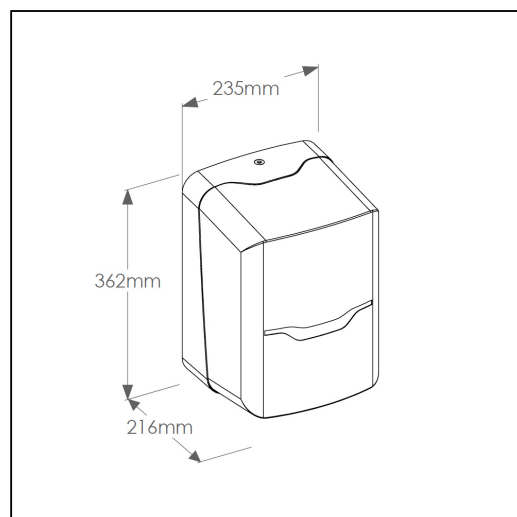

**Pojemnik na ręczniki w roli MERIDA HARMONY za 50 zł netto przy zakupie 2 opakowań ręczników w roli MERIDA ECONOMY CENTER PULL MAXI REB701 (12 x 320 m = 3 840 m)**

**symbol: PROMO600**

Parametry

### Parametry

wysoko	36,2 cm
szeroko	23,5 cm
gł boko	21,6 cm

R czniki papierowe w roli MERIDA ECONOMY CENTER PULL MAXI, białe, jednowarstwowe, długo 320 m, opakowanie 6 rolek