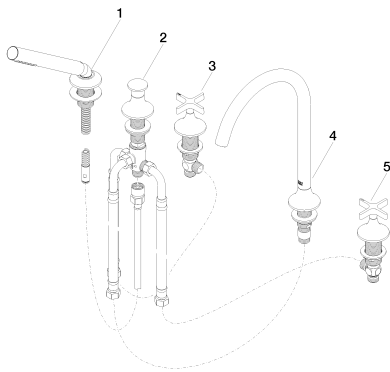

**Ванна - VAIA**

смеситель для ванны на пять отверстий для монтажа на борту ванны с

Артикульный номер: 27 522 809-99

**Спецификация запасных частей**

№	Артикульный №	Наименование	Расходуемое кол-во
1	27 702 809-99	Душевой гарнитур со шлангом для монтажа на борту ванны или на краю плитки - Dark Platinum matt	1
2	29 140 809-99	Переключатель на два положения для монтажа на борту ванны или на краю плитки - Dark Platinum matt	1
3	20 000 808-99	Вентиль боковой запираение вправо горячий - Dark Platinum matt	1
4	12 502 970 90	Напорный шланг 1/2" x 1/2" x 400 мм -	2
5	13 612 809-99	Излив для ванны без переключения для вертикального монтажа - Dark Platinum matt	1
6	20 000 809-99	Вентиль боковой запираение вправо холодный - Dark Platinum matt	1