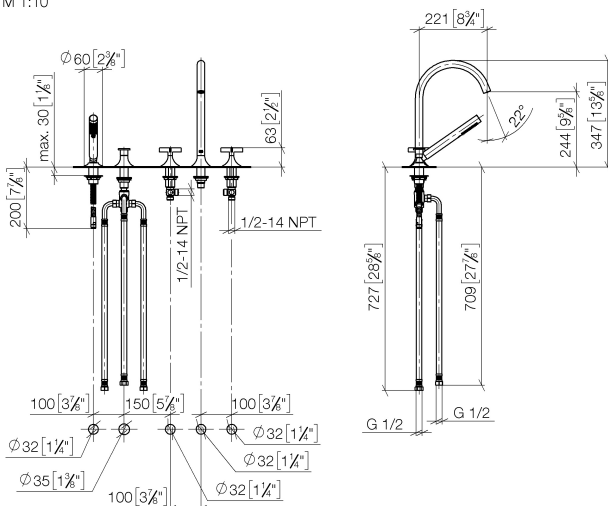

**Ванна - VAIA**

смеситель для ванны на пять отверстий для монтажа на борту ванны с переключателем  
 Артикульный номер: 27 522 809-99

- вылет 220 мм
- душевой гарнитур со шлангом: нормальная струя
- излив: круглая обогащенная воздухом струя
- душевой комплект со шлангом для душа и системой удаления известковых отложений
- автоматическое переключение ванна/душ
- высота смесителя 347 мм
- высота до аэратора 244 мм
- диаметр отверстия для боковых вентилей 32 мм
- диаметр отверстия под излив 32 мм
- диаметр отверстия под душевой шланг 32 мм
- розетка для душевого комплекта со шлангом Ø 60 мм
- розетка для излива Ø 60 мм
- розетка для бокового клапана Ø 60 мм
- металлический душевой шланг 1750 мм со встроенной защитой от перекручивания
- расход макс. 21,5 л/мин при гидравлическом давлении 3 бара
- расход душевого комплекта макс. 6,8 л/мин
- Группа смесителей согл. DIN 4109: 1
- Защищён от обратного потока.

Dark Platinum matt

**размерный чертёж**

mm [inches]  
 M 1:10

Ванна - VAIA

смеситель для ванны на пять отверстий для монтажа на борту ванны с переключателем  
Артикульный номер: 27 522 809-99

Все величины в мм / дюймах = мм x 0,0394