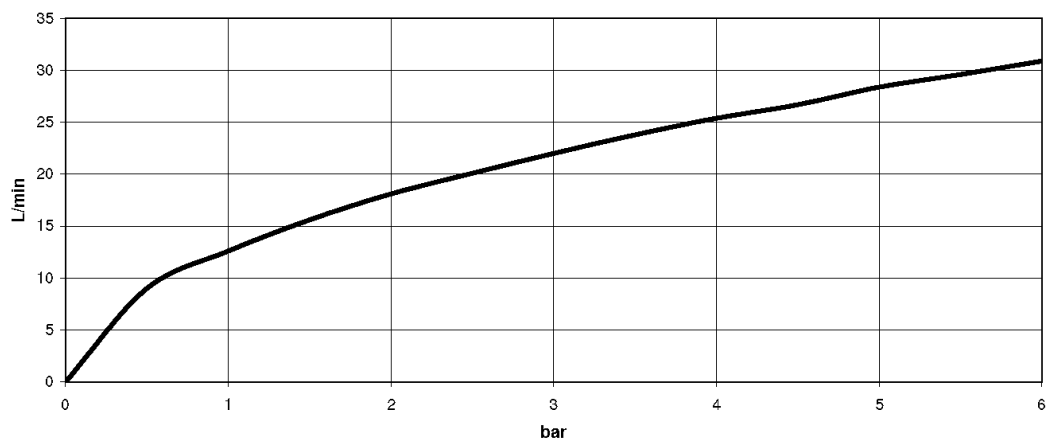

Ванна - VAIA

смеситель для ванны на пять отверстий для монтажа на борту ванны с переключателем
Артикульный номер: 27 522 809-99

Все величины в мм / дюймах = мм x 0,0394

график расхода