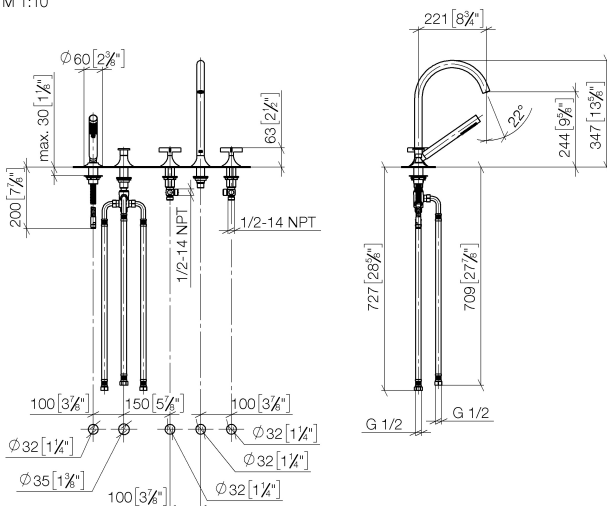

Ванна - VAIA

смеситель для ванны на пять отверстий для монтажа на борту ванны с переключателем
Артикульный номер: 27 522 809-99

- вылет 220 мм
- душевой гарнитур со шлангом: нормальная струя
- излив: круглая обогащенная воздухом струя
- душевой комплект со шлангом для душа и системой удаления известковых отложений
- автоматическое переключение ванна/душ
- высота смесителя 347 мм
- высота до аэратора 244 мм
- диаметр отверстия для боковых вентилей 32 мм
- диаметр отверстия под излив 32 мм
- диаметр отверстия под душевой шланг 32 мм
- розетка для душевого комплекта со шлангом Ø 60 мм
- розетка для излива Ø 60 мм
- розетка для бокового клапана Ø 60 мм
- металлический душевой шланг 1750 мм со встроенной защитой от перекручивания
- расход макс. 21,5 л/мин при гидравлическом давлении 3 бара
- расход душевого комплекта макс. 6,8 л/мин
- Группа смесителей согл. DIN 4109: 1
- Защищён от обратного потока.

Dark Platinum matt

размерный чертеж

mm [inches]
M 1:10

Ванна - VAIA

смеситель для ванны на пять отверстий для монтажа на борту ванны с переключателем
Артикульный номер: 27 522 809-99

Все величины в мм / дюймах = мм x 0,0394

график расхода

Ванна - VAIA

смеситель для ванны на пять отверстий для монтажа на борту ванны с переключателем
Артикульный номер: 27 522 809-99

Другие варианты поверхностей

хром
27 522 809-00

платина матовая
27 522 809-06