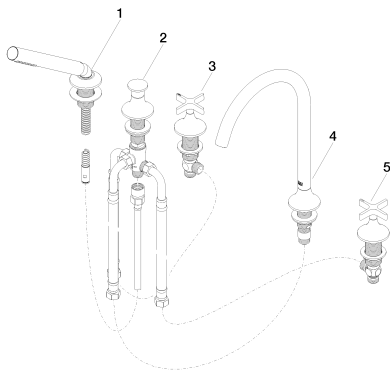

Ванна - VAIA

смеситель для ванны на пять отверстий для монтажа на борту ванны с переключателем

Артикульный номер: 27 522 809-99

- вылет 220 мм
- душевой гарнитур со шлангом: нормальная струя
- излив: круглая обогащенная воздухом струя
- душевой комплект со шлангом для душа и системой удаления известковых отложений
- автоматическое переключение ванна/душ
- высота смесителя 347 мм
- высота до аэратора 244 мм
- диаметр отверстия для боковых вентилей 32 мм
- диаметр отверстия под излив 32 мм
- диаметр отверстия под душевой шланг 32 мм
- розетка для душевого комплекта со шлангом Ø 60 мм
- розетка для излива Ø 60 мм
- розетка для бокового клапана Ø 60 мм
- металлический душевой шланг 1750 мм со встроенной защитой от перекручивания
- расход макс. 21,5 л/мин при гидравлическом давлении 3 бара
- расход душевого комплекта макс. 6,8 л/мин
- Группа смесителей согл. DIN 4109: 1
- Защищён от обратного потока.

график расхода

Ванна - VAIA

смеситель для ванны на пять отверстий для монтажа на борту ванны с переключателем
 Артикульный номер: 27 522 809-99

Другие варианты поверхностей

хром
27 522 809-00

платина матовая
27 522 809-06

платина
27 522 809-08

латунь сатинированная
27 522 809-28

Другие поверхности по запросу (x-tra Service)

Спецификация запасных частей

№	Артикульный №	Наименование	Расходуемое кол-во
1	27 702 809-99	Душевой гарнитур со шлангом для монтажа на борту ванны или на краю плитки - Dark Platinum matt	1
2	29 140 809-99	Переключатель на два положения для монтажа на борту ванны или на краю плитки - Dark Platinum matt	1
3	20 000 808-99	Вентиль боковой заправление вправо горячий - Dark Platinum matt	1
4	12 502 970 90	Напорный шланг 1/2" x 1/2" x 400 мм -	2
5	13 612 809-99	Излив для ванны без переключения для вертикального монтажа - Dark Platinum matt	1
6	20 000 809-99	Вентиль боковой заправление вправо холодный - Dark Platinum matt	1