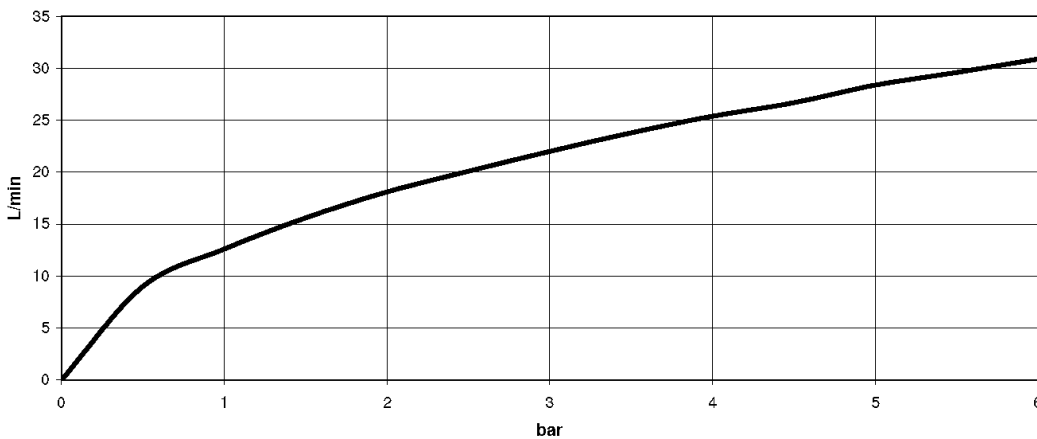

Ванна - VAIA

смеситель для ванны на пять отверстий для монтажа на борту ванны с переключателем
Артикульный номер: 27 522 809-99

размерный чертёж

Все величины в мм / дюймах = мм x 0,0394

график расхода