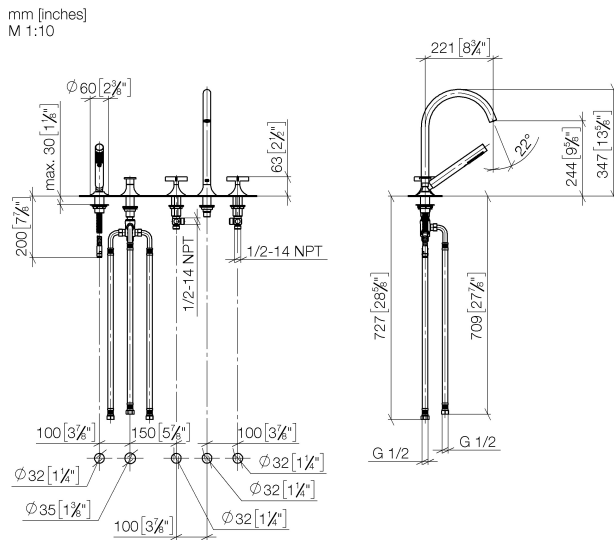

Ванна - VAIA

смеситель для ванны на пять отверстий для монтажа на борту ванны с переключателем

Артикульный номер: 27 522 809-99

- вылет 220 мм
- душевой гарнитур со шлангом: нормальная струя
- излив: круглая обогащенная воздухом струя
- душевой комплект со шлангом для душа и системой удаления известковых отложений
- автоматическое переключение ванна/душ
- высота смесителя 347 мм
- высота до аэратора 244 мм
- диаметр отверстия для боковых вентилей 32 мм
- диаметр отверстия под излив 32 мм
- диаметр отверстия под душевой шланг 32 мм
- розетка для душевого комплекта со шлангом Ø 60 мм
- розетка для излива Ø 60 мм
- розетка для бокового клапана Ø 60 мм
- металлический душевой шланг 1750 мм со встроенной защитой от перекручивания
- расход макс. 21,5 л/мин при гидравлическом давлении 3 бара
- расход душевого комплекта макс. 6,8 л/мин
- Группа смесителей согл. DIN 4109: 1
- Защищён от обратного потока.

Dark Platinum matt

Ванна - VAIA

смеситель для ванны на пять отверстий для монтажа на борту ванны с переключателем
 Артикульный номер: 27 522 809-99

размерный чертёж

Все величины в мм / дюймах = мм x 0,0394

график расхода

Ванна - VAIA

смеситель для ванны на пять отверстий для монтажа на борту ванны с переключателем
 Артикульный номер: 27 522 809-99

Другие варианты поверхностей

хром
27 522 809-00

платина матовая
27 522 809-06