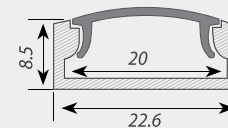

Дизайн профиля обеспечивает уменьшение потерь светового потока.

Стандартная длина 2м. По заказу - 1м.

Предназначен для использования внутри помещения (IP20)

Преимущества

Компактные размеры: толщина всего 8.5 мм.

Крепёж для ALU-WIDE-H8

Профиль с экраном ALU-WIDE-F-H8-2000 ANOD+FROST

Заглушка для ALU-WIDE-F-H8 глухая

Заглушка для ALU-WIDE-F-H8 с отверстием

Заглушки поставляются отдельно.

Сечение профиля (мм):

Профиль | АКСЕССУАРЫ

Профиль с экраном ALU-WIDE-H15-2000
ANOD+FROST

Заглушка для ALU-WIDE-H15 глухая

Заглушка для ALU-WIDE-H15 с отверстием

Крепёж для ALU-WIDE-H15

Профиль с экраном ALU-WIDE-H28-2000
ANOD+FROST

Заглушка для ALU-WIDE-H28 глухая