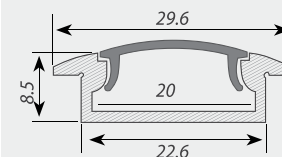

Дизайн профиля обеспечивает уменьшение потерь светового потока.

Стандартная длина 2м. По заказу - 1м.

Предназначен для использования внутри помещения (IP20)

Преимущества

Компактные размеры: толщина всего 8.5 мм.

Крепёж для ALU-WIDE-H8

Профиль с экраном ALU-WIDE-F-H8-2000 ANOD+FROST

Заглушка для ALU-WIDE-F-H8 глухая

Заглушка для ALU-WIDE-F-H8 с отверстием

Заглушки поставляются отдельно.

Сечение профиля (мм):

Профиль | АКСЕССУАРЫ

Профиль с экраном ALU-WIDE-H15-2000
ANOD+FROST

Заглушка для ALU-WIDE-H15 глухая

Заглушка для ALU-WIDE-H15 с отверстием

Крепёж для ALU-WIDE-H15

Профиль с экраном ALU-WIDE-H28-2000
ANOD+FROST

Заглушка для ALU-WIDE-H28 глухая