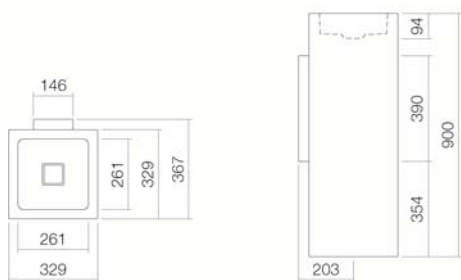

Aform

Ficha técnica

Lavabos suspendidos

WT.RX325QS

Referencia: 4801000000

Diseño de partners: busalt design

Propiedades

Nombre del artículo	WT.RX325QS
Referencia	4801000000
Color estándar	Blanco
Superficie especial	Blanco, de cuidado facil (XXXX XXX 400) Blanco, superficie antibacteriana (XXXX XXX 401)
Variante	sin orificio para grifería, sin rebosadero
Variante especial	Colores especiales y mate
Medidas	325 x 325 x 900 mm
Material	Acero vitrificado
Peso neto	21,0 kg
Montaje	para la conexión a la pared
Accesorios	Espejo SP.300, Espejo SP.300.2, Espejo SP.325, Espejo SP.325.1, Espejo SP.325.4, Espejo de diseño SP.FR375.S1
Indicaciones acerca de la grifería	Zona de impacto recomendada aprox. 117 -147 mm desde el borde del lavabo.
<small>Con grifería de salida vertical (ángulo de impacto 90°) y aireador incorporado, el agua cae de forma óptima sobre orificio de desagüe.</small>	

Especificación de texto

Lavabo en columna, cuadrado, 325 x 325 mm, vitrificado en el interior y en el exterior, blanco, altura 900 mm, sin orificio para grifería y rebosadero, incluye sifón, set de fijación, válvula de desagüe sin cierre vitrificada en blanco y revestimiento de la consola muralen blanco