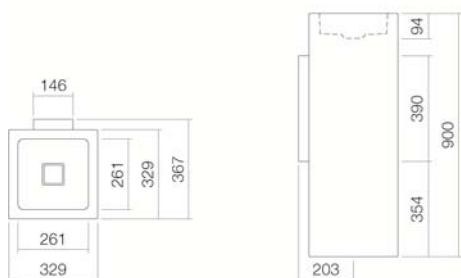

A³form

Scheda tecnica

Lavabi a muro e a terra

WT.RX325QS

Numero di articolo: 4801000000

Design partner: busalt design

Caratteristica

Titolo di articolo
Numero di articolo
Colore standard
Varianti

Modello standard
Varianti

Dimensione
Materiale
Peso netto
Montaggio
Accessori

WT.RX325QS
4801000000
Bianco
Bianco, idrorepellente (XXXX XXX 400)
Bianco, superficie antibatterica (XXXX XXX 401)
senza foro per il rubinetto, senza troppo pieno
colori speciali e opachi
325 x 325 x 900 mm
Acciaio vetrificato
21,0 kg
per la connessione al muro
Specchio SP.300, Specchio SP.300.2, Specchio SP.325,
Specchio SP.325.1, Specchio SP.325.4, Specchio design
SP.FR375.S1
Punto di caduta ottimale ca. 117 –147 mm dal bordo del
lavabo.

Indicazioni per la rubinetteria

Rubinetteria con erogazione perpendicolare alla bocca (angolo di direzione 90°)
e con l'areatore anticalcare inserito garantisce una caduta ottimale dell'acqua
nel bacino del lavabo.

Specifiche Testo

Lavabo a terra, quadrato, 325 x 325 mm, vetrificato internamente ed esternamente, bianco, altezza 900 mm, senza foro per il rubinetto e troppo pieno, compresi sifone, piletta di scarico con calotta vetrifi cata bianca, kit di fissaggio e carter di copertura a parete bianco