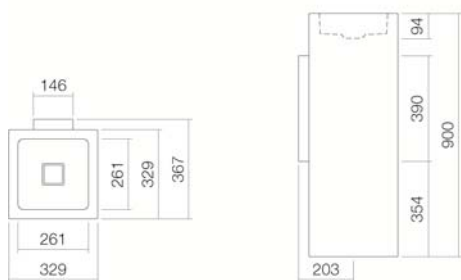

A³form

Technische overzicht

Wastafels

WT.RX325QS

Artikelnummer: 4801000000

Design partner: busalt design

Kenmerken

Artikelomschrijving
Artikelnummer
Standaard kleur
Speciale oppervlak

Uitvoering
Uitvoeringsvarianten
Afmetingen
Materiaal
Nettogewicht
Montage
Accessoires

Kranen verwijzing

Alleen kranen met een rechte uitloop (incl. perlator/straal-breker) naar beneden geven een optimale waterstraalopvang (raakhoek: 90°).

WT.RX325QS
4801000000
Wit
Wit, oppervlakte clean (XXXX XXX 400)
Wit, anti-bacterieel (XXXX XXX 401)
zonder kraangat, zonder overloop
Speciale- of matkleur
325 x 325 x 900 mm
Geglazuurd staal
21,0 kg
voor de wandaansluiting
Spiegel SP.300, Spiegel SP.300.2, Spiegel SP.325, Spiegel SP.325.1, Spiegel SP.325.4, Design-spiegel SP.FS375.S1
Optimaal neervalpunt ca.117 –147 mm vanaf de achterkant van de waskom.

Specificatie

Wastafel, vierkant, 325 x 325 mm, van binnen en buiten geglazuurd, wit, hoogte 900 mm, zonder kraangat en overloop, inclusief sifon, witte afvoerplug met afdekkapje in geglazuurd staal en bevestigingsset, afdekking van de wandconsole wit