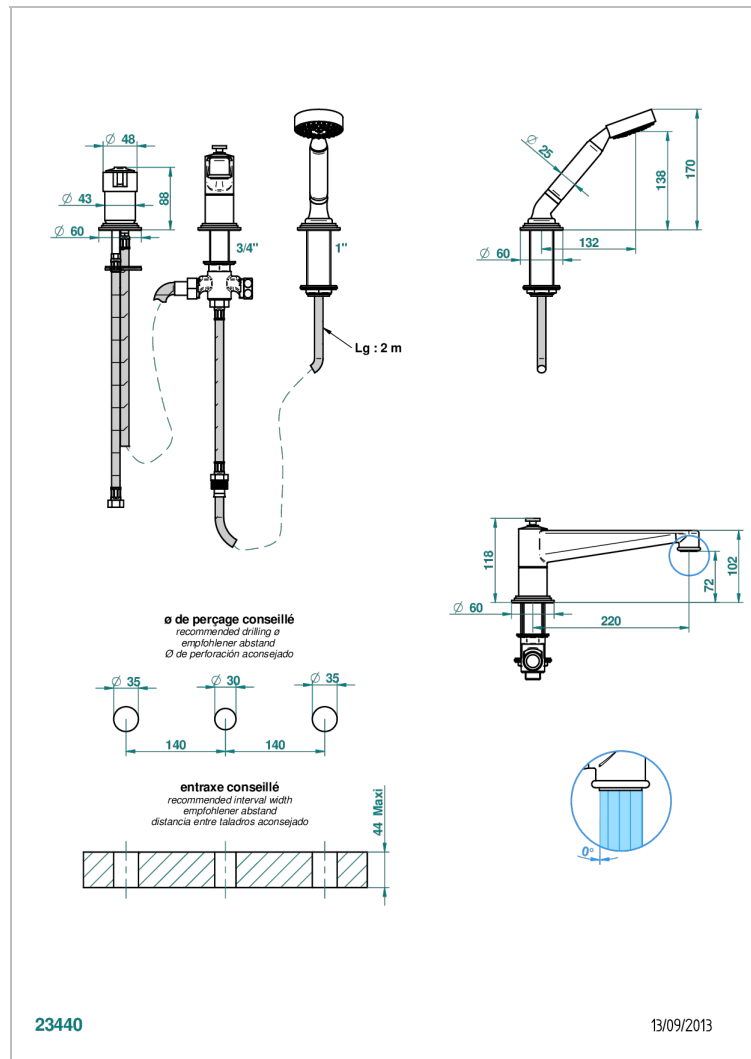

FAUBOURG METAL С РУКОЯТКАМИ

G2U-113BSG

Смеситель устанавливаемый на борту ванны на 3 отверстия, переключатель, излив СУПЕР ГОЛИАФ, ручной душ и керамический смеситель

ХАРАКТЕРИСТИКИ

- Faubourg metal с рукоятками
- Смеситель устанавливаемый на борту ванны на 3 отверстия, переключатель, излив СУПЕР ГОЛИАФ, ручной душ и керамический смеситель

ТЕХНИЧЕСКИЕ ХАРАКТЕРИСТИКИ

- Recommandé : 3 bars (max. 5 bars) - Advised : 43,5 psi (max. 72 psi)
- Bec : 25 l/min à 3 bars - Douchette : 9,5 l/min à 3 bars
- Spout : 6.6 gpm at 43.5 psi - Handshower : 2.5 gpm at 43.5 psi