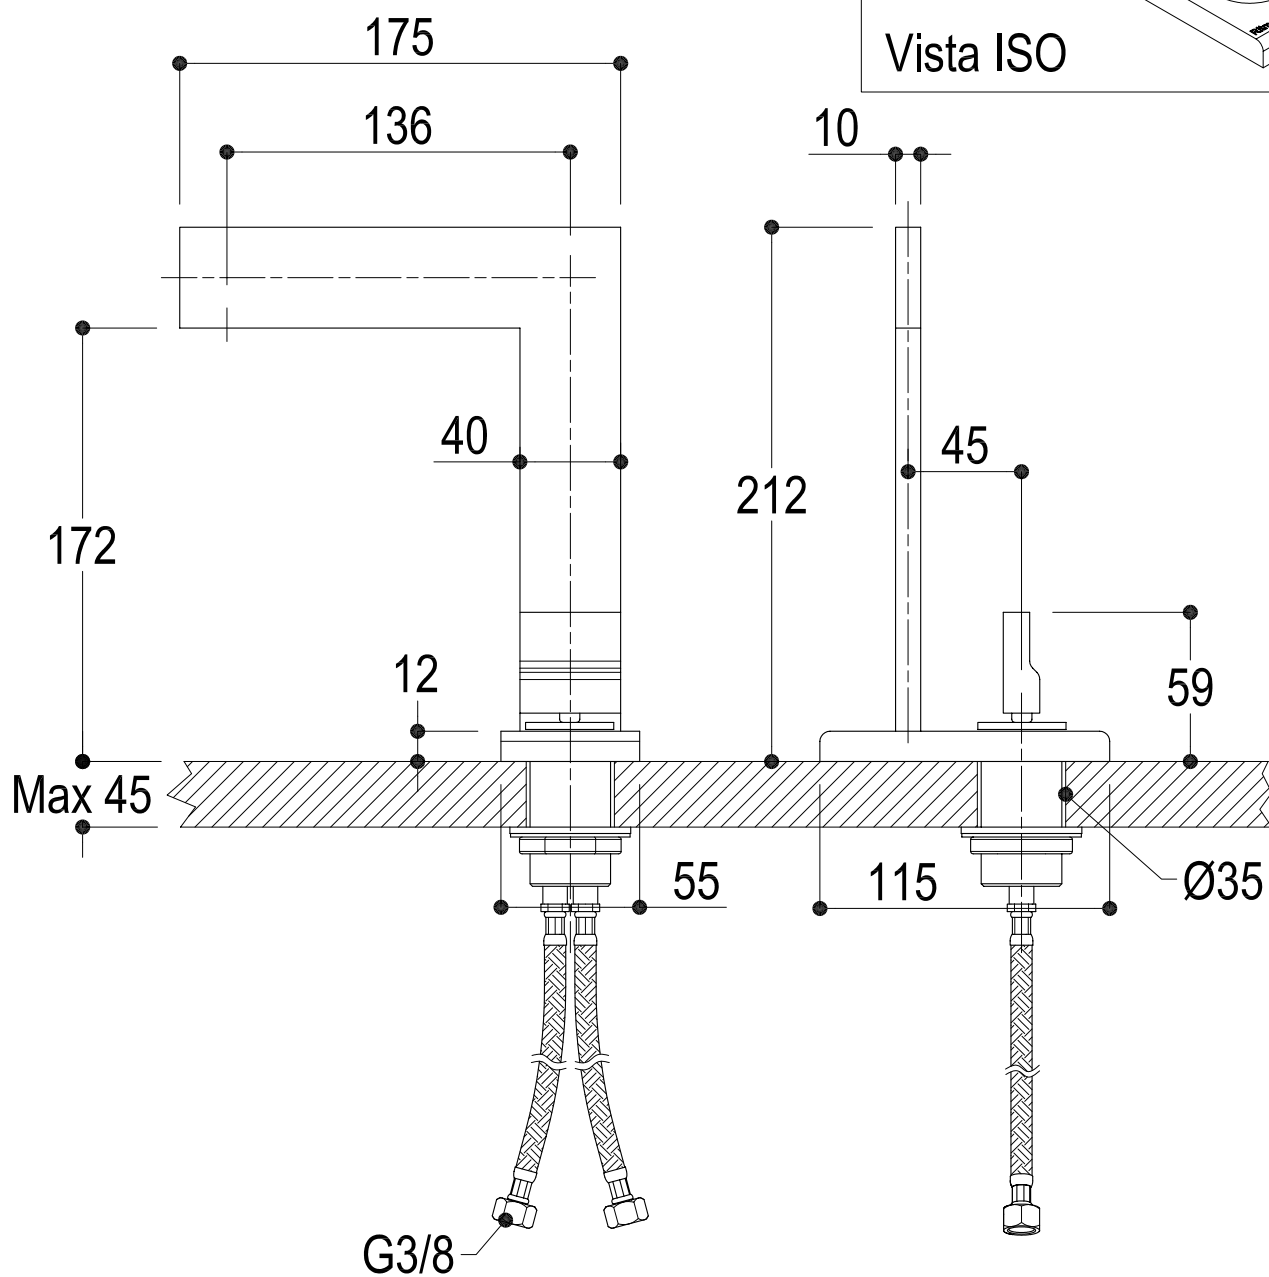

**SCHEDA TECNICA**  
**TECHNICAL DATA**

Vista ISO

SERIE	TETRIS	CODICE	5015	DATA EMISSIONE	03/11/08
DENOMINAZIONE	Miscelatore monocomando per lavabo Single lever basin mixer				
REVISIONE	EMESSO DA	ZUMELLA	APPROVATO DA	GIUSTO	