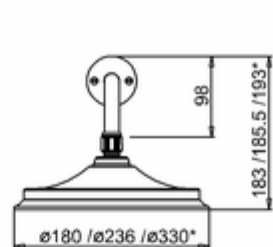

Burlington®

ДУШЕВАЯ СТОЙКА С ВСТРОЕННЫМ ТЕРМОСТАТОМ TF3S С ДУШЕВОЙ НАСАДКОЙ 12", СЕРИЯ BLACK

TF3S BLA Душевой комплект Trent встраиваемый, с 2-мя
выпусками, цвет хром/черный (без душ.насадки)
V60/ARCV60 CHR Душевая насадка 12"

* Three options of shower heads
(6 inch, 9 inch and 12 inch)