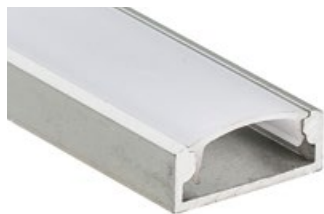

## Высококачественный анодированный алюминиевый профиль.

Встраиваемый (-F) для мебели, полов и потолков.

Экран из поликарбоната, устойчивый к УФ-излучению, доступен в прозрачном и матовом вариантах.

Подходит для светодиодных лент 2x2 (2 ряда) шириной до 20мм.

Стандартная длина 2м. По заказу - 1м.

Предназначен для использования внутри помещения (IP20)

## Преимущества

**Компактные размеры: толщина всего 8.5 мм.**

Увеличенное пространство внутри профиля до 20мм.

Дополнительные аксессуары, заглушки.

Хороший теплоотвод.

## Профиль | Аксессуары

Профиль с экраном ALU-WIDE-H8-2000 ANOD+FROST

Заглушка для ALU-WIDE-H8 глухая

Заглушка для ALU-WIDE-H8 с отверстием

Крепёж для ALU-WIDE-H8

Профиль с экраном ALU-WIDE-F-H8-2000 ANOD+FROST