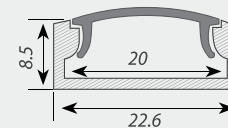

## Преимущества

**Компактные размеры: толщина всего 8.5 мм.**

Увеличенное пространство внутри профиля до 20мм.

Дополнительные аксессуары, заглушки.

Хороший теплоотвод.

Заглушка для ALU-WIDE-F-H8 глухая

Заглушка для ALU-WIDE-F-H8 с отверстием

Заглушки поставляются отдельно.

Сечение профиля (мм):