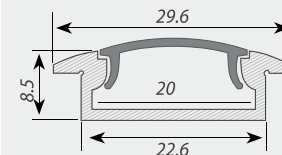

## Преимущества

**Компактные размеры: толщина всего 8.5 мм.**

Увеличенное пространство внутри профиля до 20мм.

Дополнительные аксессуары, заглушки.

Хороший теплоотвод.

Заглушка для ALU-WIDE-F-H8 глухая

Заглушка для ALU-WIDE-F-H8 с отверстием

Заглушки поставляются отдельно.

Сечение профиля (мм):