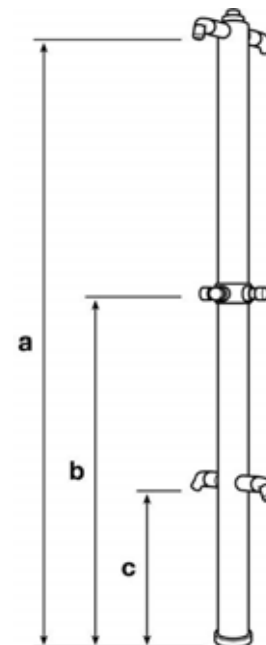

### **Columna Ducha Temporizada 2 Salidas y 2 Lava pies** **Timed Shower Column 2 Outlets and 2 Feet Washer**

#### Características

- Columna de ducha anti-vandálica de Ø90 en acero inoxidable AISI 316L.
- Preparada para una rápida y sencilla instalación en el exterior.
- 2 grifos temporizados anti-vandalismo con tiempo de apertura 20 s.
- 2 rociadores anti-vandalismo en latón fundido con un único orificio difusor anti-calcáreo. Consumo constante 9 l/min. con presión entre 0,5 y 9 bar.
- 2 grifos lava pies temporizados anti-vandalismo con tiempo de apertura 10 s.
- 2 rociadores lava pies anti-vandalismo en latón fundido con un único orificio difusor anti-calcáreo. Consumo constante 9 l/min. con presión entre 0,5 y 9 bar.
- Sistema anti-vandalismo con detención inmediata del suministro si el mando se bloquea deliberadamente.

#### Features

- Vandal-proof shower column Ø90 in stainless steel AISI 316L.
- Ready for a fast and easy outdoor installation.
- 2 timed antilock taps with opening time 20 s.
- 2 vandal-proof and anti-scale shower head in fused brass with constant consumption of 9 l/min. for pressures between 0,5 and 9 bar.
- 2 timed antilock feet washer with opening time 10 s.
- 2 vandal-proof and anti-scale feet washer shower in fused brass with constant consumption of 9 l/min. for pressures between 0,5 and 9 bar.
- Vandal-proof system with immediate supply disruption in case timed tap is locked deliberately.

Ref.	Dimensiones / Dimensions (mm.)		
	a	b	c
1702 04	2015	1020	415