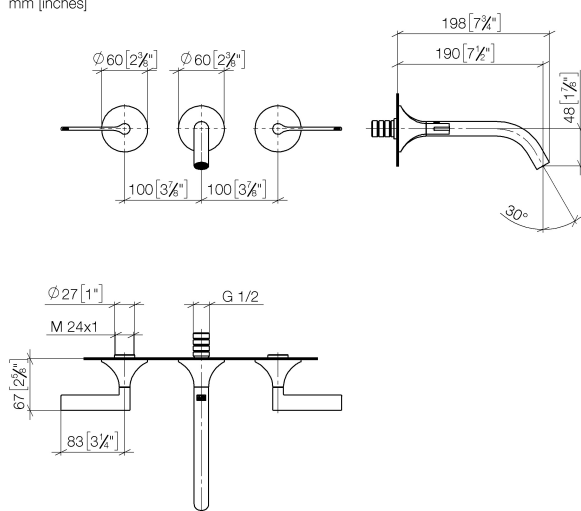

Умывальник - VAIA

Смеситель для умывальника настенный без сливного гарнитура - хром

Артикулный номер: 36 712 819-00

- вылет 190 мм
- неподвижный излив
- круглая обогащенная воздухом струя
- диаметр отверстия вентиля бокового 37 мм
- диаметр отверстия под излив 40 мм
- розетка Ø 60 мм
- расход макс. 5,7 л/мин
- не содержит свинца
- Группа смесителей согл. DIN 4109: 1
- (ADA)

хром

Для данного артикула требуются комплектующие.

размерный чертеж

mm [inches]

Все величины в мм / дюймах = мм x 0,0394