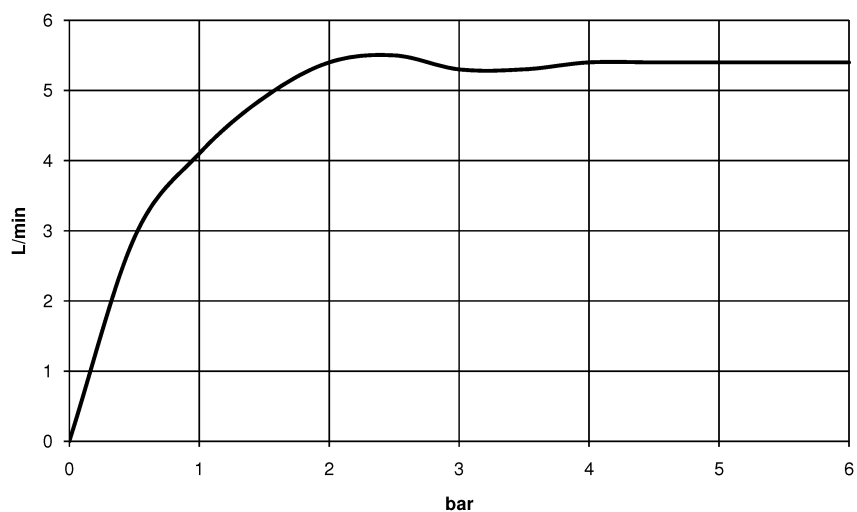

Умывальник - VAIA

Смеситель для умывальника настенный без сливного гарнитура - хром

Артикулльный номер: 36 712 819-00

график расхода