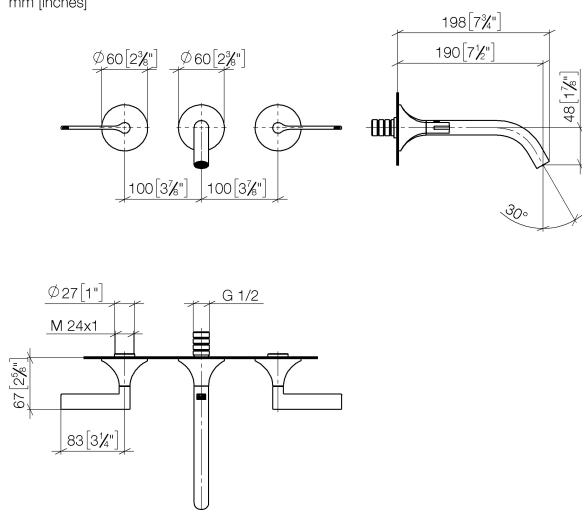

Умывальник - VAIA

Смеситель для умывальника настенный без сливного гарнитура - хром

Артикулный номер: 36 712 819-00

- вылет 190 мм
- неподвижный излив
- круглая обогащенная воздухом струя
- диаметр отверстия вентиля бокового 37 мм
- диаметр отверстия под излив 40 мм
- розетка Ø 60 мм
- расход макс. 5,7 л/мин
- не содержит свинца
- Группа смесителей согл. DIN 4109: 1
- (ADA)

хром

Для данного артикула требуются комплектующие.

размерный чертёж

mm [inches]

Все величины в мм / дюймах = мм x 0,0394

Умывальник - VAIA

Смеситель для умывальника настенный без сливного гарнитура - хром

Артикулльный номер: 36 712 819-00

график расхода

Умывальник - VAIA

Смеситель для умывальника настенный без сливного гарнитура - хром

Артикулльный номер: 36 712 819-00

Другие варианты поверхностей

платина матовая
36 712 819-06

платина
36 712 819-08

латунь сатирированная
36 712 819-28

Dark Platinum matt
36 712 819-99

Другие поверхности по запросу (x-tra Service)

35 707 970 90

смеситель настенный
скрытого монтажа Излив по
центру -

35 712 970 90

смеситель настенный
скрытого монтажа
свободное расположение -