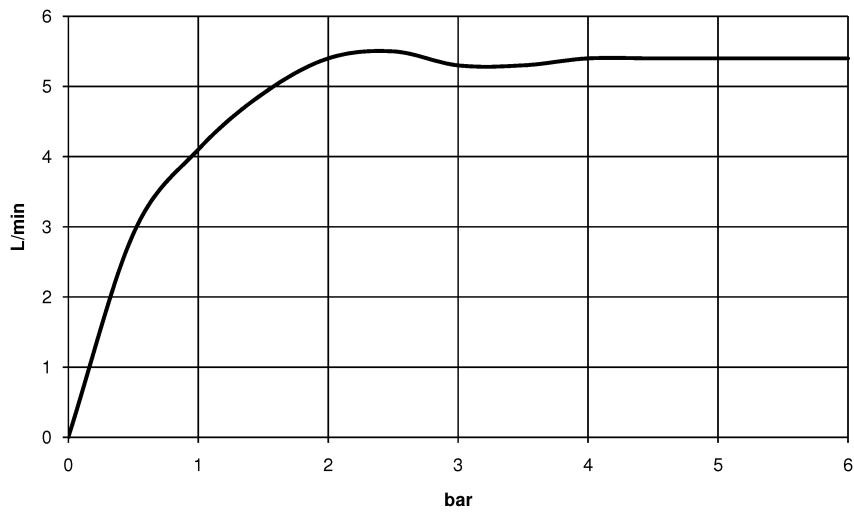

Умывальник - VAIA

Смеситель для умывальника настенный без сливного гарнитура - хром

Артикульный номер: 36 712 819-00

Все величины в мм / дюймах = мм x 0,0394

график расхода