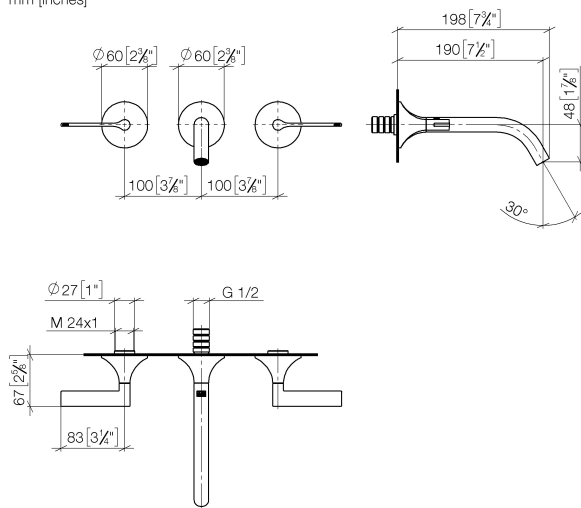

Умывальник - VAIA

Смеситель для умывальника настенный без сливного гарнитура - хром

Артикульный номер: 36 712 819-00

- вылет 190 мм
- неподвижный излив
- круглая обогащенная воздухом струя
- диаметр отверстия вентиля бокового 37 мм
- диаметр отверстия под излив 40 мм
- розетка Ø 60 мм
- расход макс. 5,7 л/мин
- не содержит свинца
- Группа смесителей согл. DIN 4109: 1
- (ADA)

хром

Для данного артикула требуются комплектующие.

размерный чертеж

mm [inches]

Умывальник - VAIA

Смеситель для умывальника настенный без сливного гарнитура - хром

Артикульный номер: 36 712 819-00

Все величины в мм / дюймах = мм x 0,0394

график расхода

Умывальник - VAIA

Смеситель для умывальника настенный без сливного гарнитура - хром

Артикульный номер: 36 712 819-00

Другие варианты поверхностей

платина матовая
36 712 819-06

платина
36 712 819-08

Умывальник - VAIA

Смеситель для умывальника настенный без сливного гарнитура - хром

Артикульный номер: 36 712 819-00

Спецификация запасных частей

№	Артикульный №	Наименование	Расходуемое кол-во
1	90 90 03 157 00 90	Деталь верха запираание вправо 1/2" -	1
2	09 31 11 008 90	Крепление М4 х 6 мм -	2
3	09 21 02 163 90	Крепление Ø 42 х 18 мм -	2
4	90 20 80 013 00-00	Ручка 113 х 68 х 60 мм - хром	1
5	09 24 03 081 10 90	Удлинение 1/2" х 50 мм -	1
6	13 800 809-00	Излив для умывальника настенный без сливного гарнитура - хром	1
7	90 20 80 012 00-00	Ручка 113 х 68 х 60 мм - хром	1
8	90 90 03 156 00 90	Деталь верха запираание влево 1/2" -	1