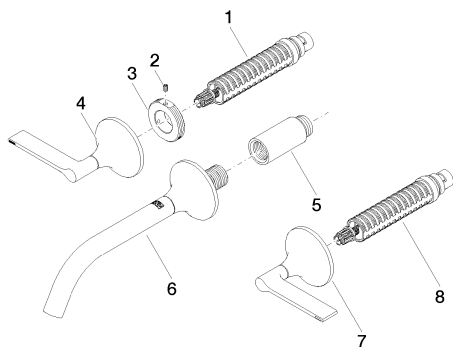

хром

Для данного артикула требуются комплектующие.

размерный чертеж

mm [inches]

Умывальник - VAIA

Смеситель для умывальника настенный без сливного гарнитура - хром

Артикульный номер: 36 712 819-00

Все величины в мм / дюймах = мм x 0,0394

Умывальник - VAIA

Смеситель для умывальника настенный без сливного гарнитура - хром

Артикульный номер: 36 712 819-00

Спецификация запасных частей

№	Артикульный №	Наименование	Расходуемое кол-во
1	90 90 03 157 00 90	Деталь верха запираание вправо 1/2" -	1
2	09 31 11 008 90	Крепление М4 х 6 мм -	2
3	09 21 02 163 90	Крепление Ø 42 х 18 мм -	2
4	90 20 80 013 00-00	Ручка 113 х 68 х 60 мм - хром	1
5	09 24 03 081 10 90	Удлинение 1/2" х 50 мм -	1
6	13 800 809-00	Излив для умывальника настенный без сливного гарнитура - хром	1
7	90 20 80 012 00-00	Ручка 113 х 68 х 60 мм - хром	1
8	90 90 03 156 00 90	Деталь верха запираание влево 1/2" -	1