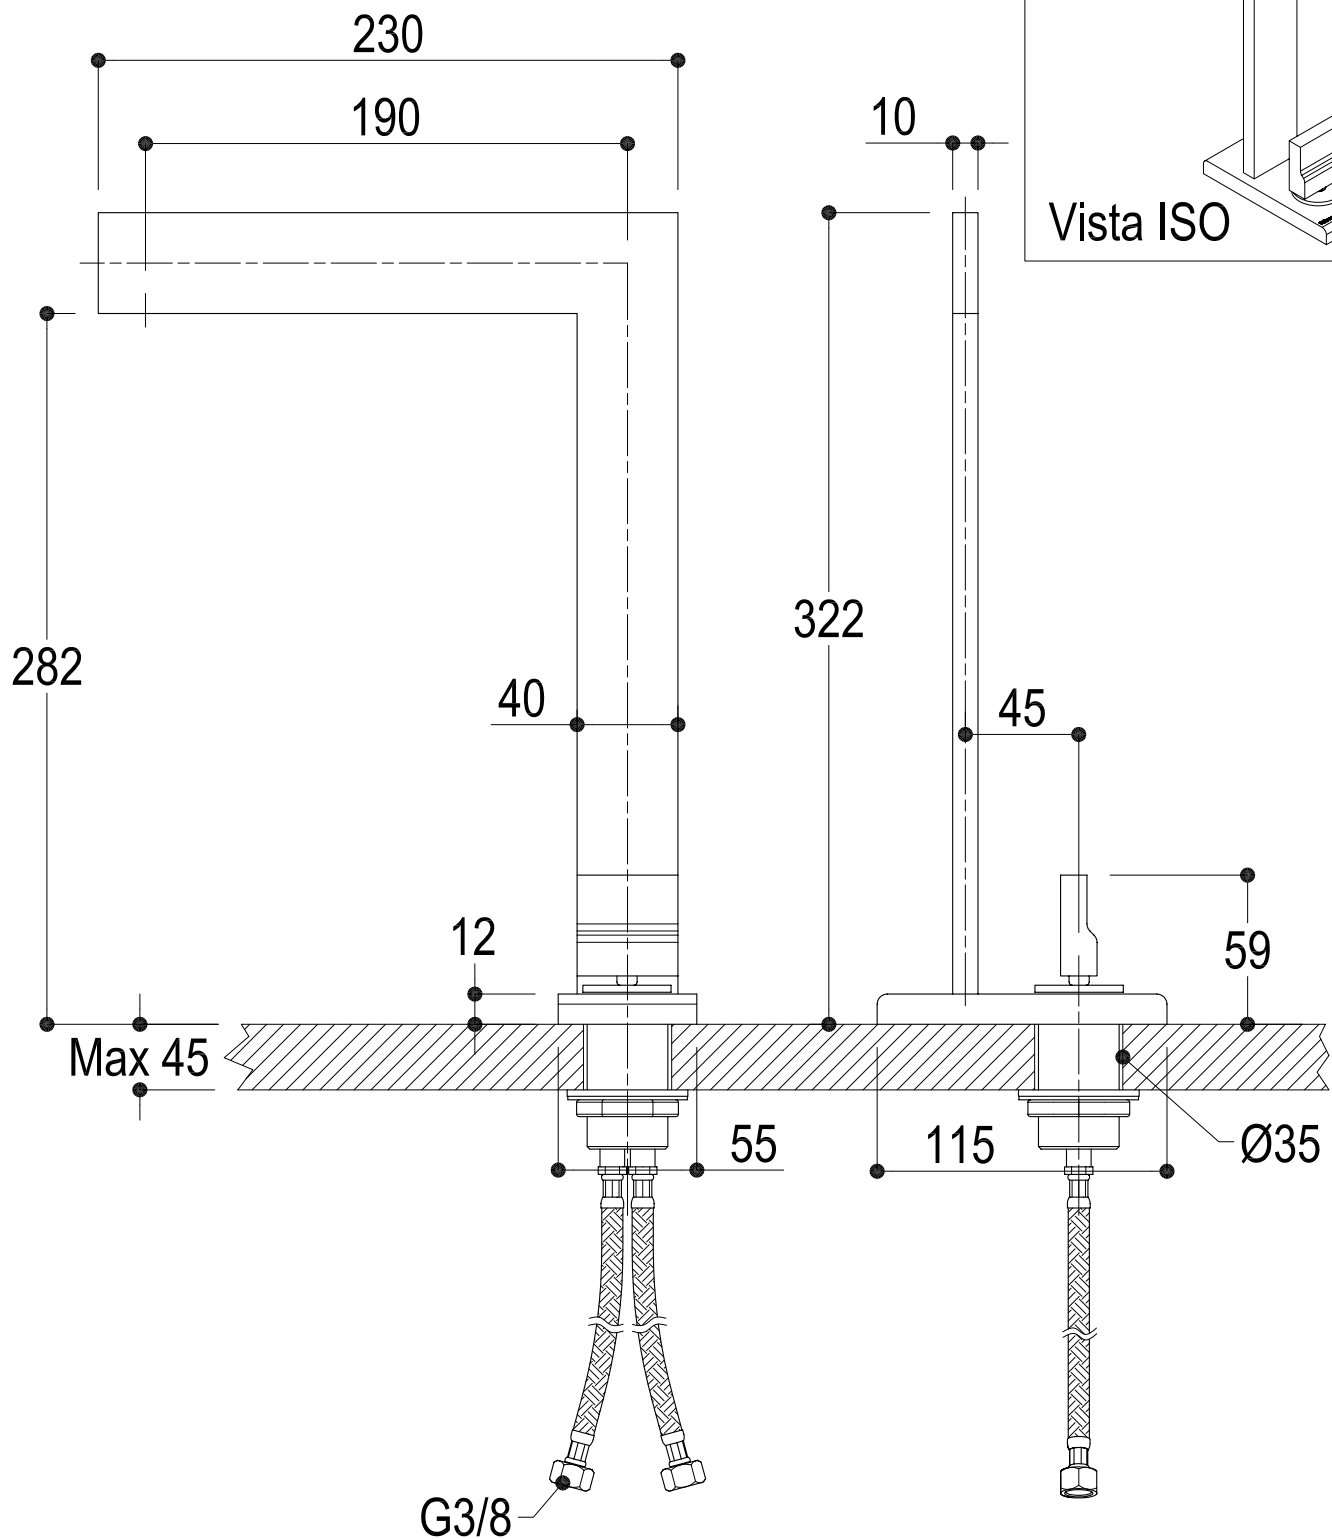

SCHEDA TECNICA  
TECHNICAL DATA

Vista ISO

 <p>RUBINETTERIE <b>Ritmonio</b> 13019 VARALLO _ (VC) _ ITALY</p>	SERIE	TETRIS	CODICE	5085	DATA EMISSIONE	25/11/08
	DENOMINAZIONE					
<p>Miscelatore monocomando per lavabo sopra piano External single lever basin mixer</p>						
REVISIONE	EMESSO DA		APPROVATO DA			
	ZUMELLA		GIUSTO			