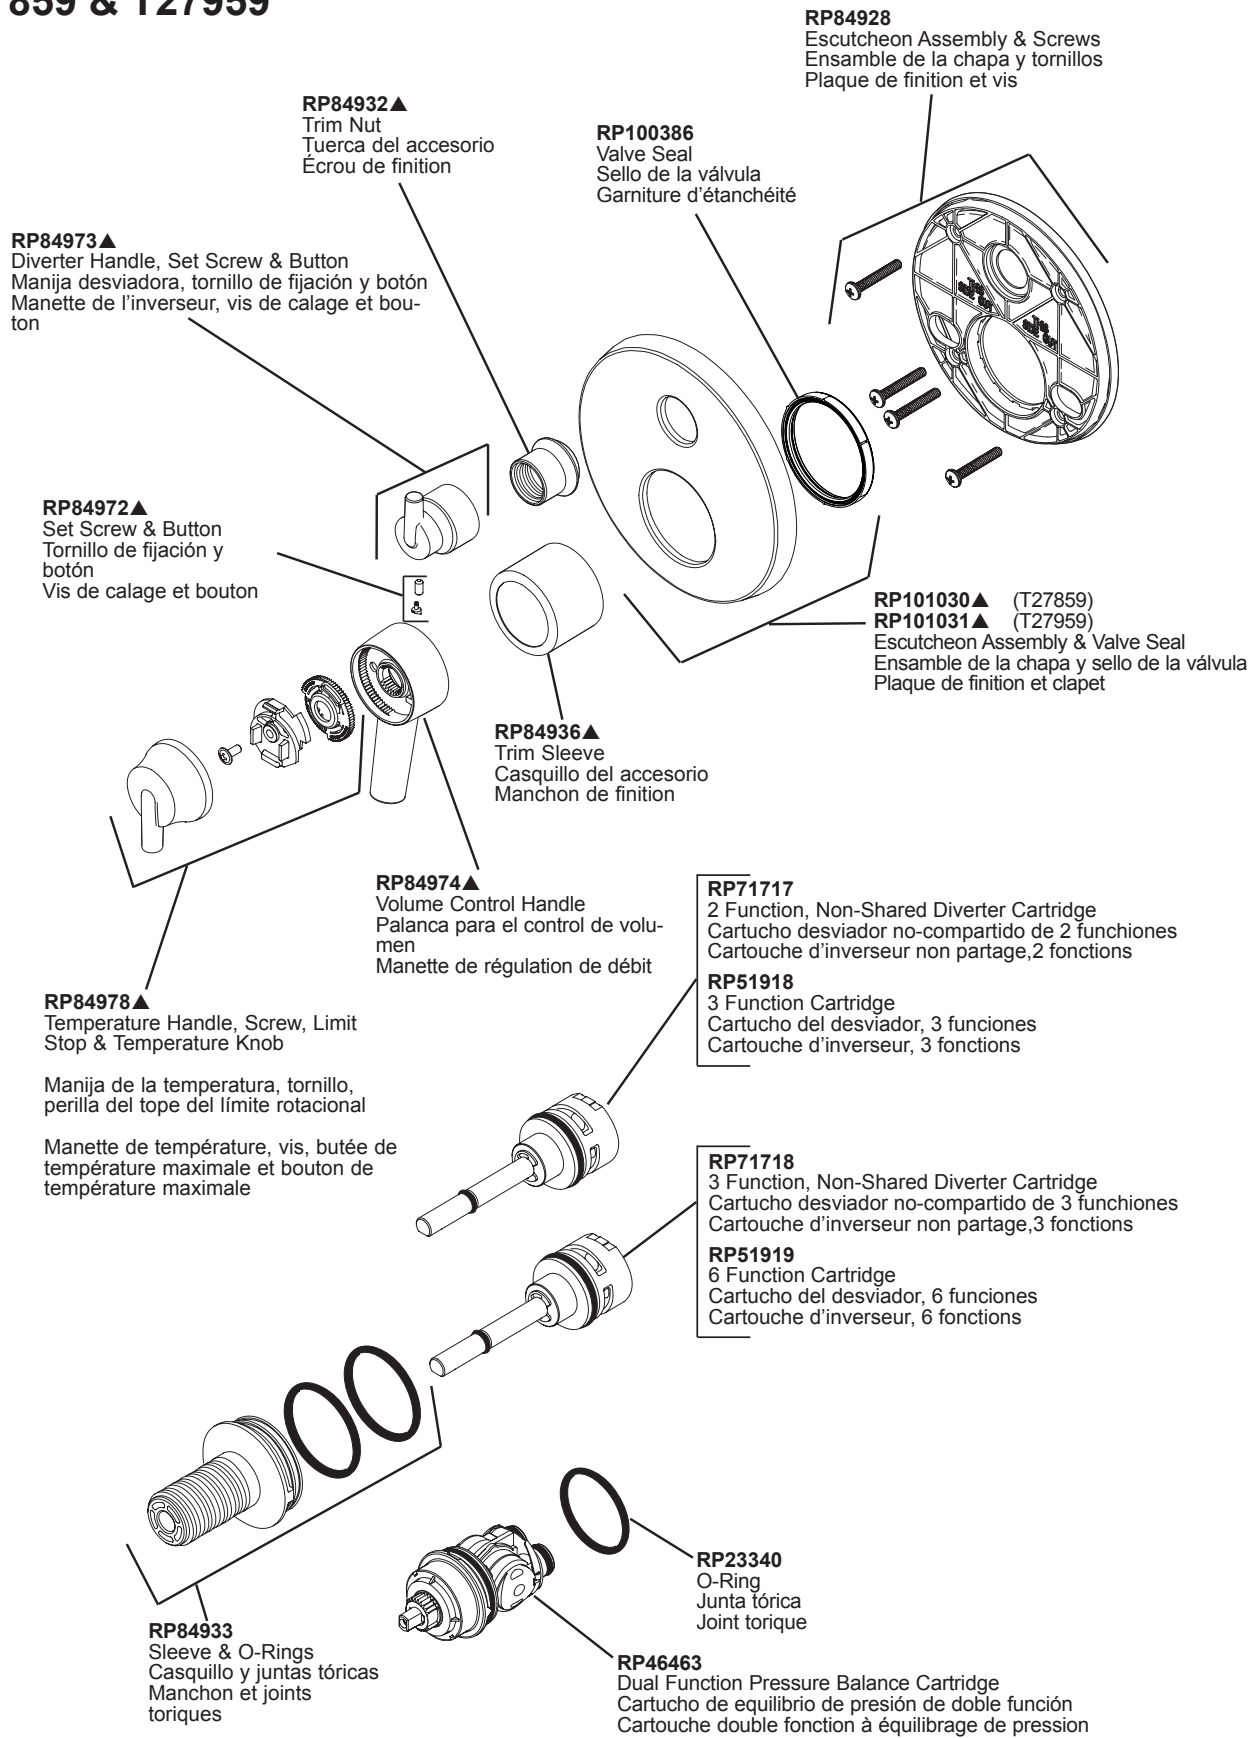

Models / Modelos / Modèles T27859 & T27959

▲Specify Finish/Especifique el Acabado/ Précisez le fini

RP90543▲

Thick Wall Installation Kit

Juego de piezas para la instalación en paredes gruesas

Trousse d'installation pour mur épais

For finished wall thickness over 1 1/8" up to 2 1/8"

(Order Separately)

Para paredes acabadas de un grosor mayor de 1 1/8"

hasta 2 1/8" (ordene por separado)

Installation dans un mur fini d'une épaisseur de 1 1/8"

po à 2 1/8 po (commandez séparément)