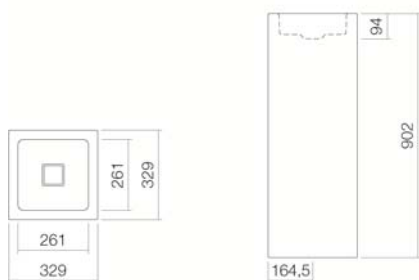

WT.RX325QS

4802000000

Bianco

Bianco, idrorepellente (XXXX XXX 400)

Bianco, superficie antibatterica (XXXX XXX 401)

senza foro per il rubinetto, senza troppo pieno

colori speciali e opachi

325 x 325 x 900 mm

Acciaio vetrificato

21,7 kg

per la connessione a terra

Modello standard

Varianti

Dimensione

Materiale

Peso netto

Montaggio

Accessori

Indicazioni per la rubinetteria

Rubinetteria con erogazione perpendicolare alla bocca (angolo di direzione 90°) e con l'areatore anticalcare inserito garantisce una caduta ottimale dell'acqua nel bacino del lavabo.

Punto di caduta ottimale ca. 77 – 107 mm dal bordo del lavabo.

Specifiche Testo

Lavabo a terra, quadrato, 325 x 325 mm, vetrificato internamente ed esternamente, bianco, altezza 900 mm, senza foro per il rubinetto e troppo pieno, piletta di scarico con calotta vetrificata bianca e struttura per fissaggio a terra con sifone e scarico