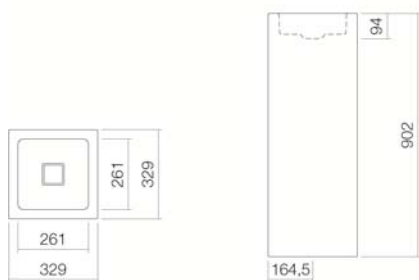

A³form

Technische overzicht

Wastafels

WT.RX325QS

Artikelnummer: 4802000000

Design partner: busalt design

Kenmerken

Artikelomschrijving
Artikelnummer
Standaard kleur
Speciale oppervlak

WT.RX325QS
4802000000
Wit
Wit, oppervlakte clean (XXXX XXX 400)
Wit, anti-bacterieel (XXXX XXX 401)

Uitvoering
Uitvoeringsvarianten
Afmetingen
Materiaal
Nettogewicht
Montage
Accessoires
Kranen verwijzing

zonder kraangat, zonder overloop
Speciale- of matkleur
325 x 325 x 900 mm
Geglazuurd staal
21,7 kg
vor de vloeraansluiting

Alleen kranen met een rechte uitloop (incl. perlator/straal-breker) naar beneden geven een optimale waterstraalopvang (raakhoek: 90°).

Optimaal neervalpunt ca.77 – 107 mm vanaf de achterkant van de waskom.

Specificatie

Wastafel, vierkant, 325 x 325 mm, van binnen en buiten geglazuurd, wit, hoogte 900 mm, zonder kraangat en overloop, inclusief vloerconsole, sifon, witte afvoerplug met afdekkapje in geglazuurd staal en bevestigingsset