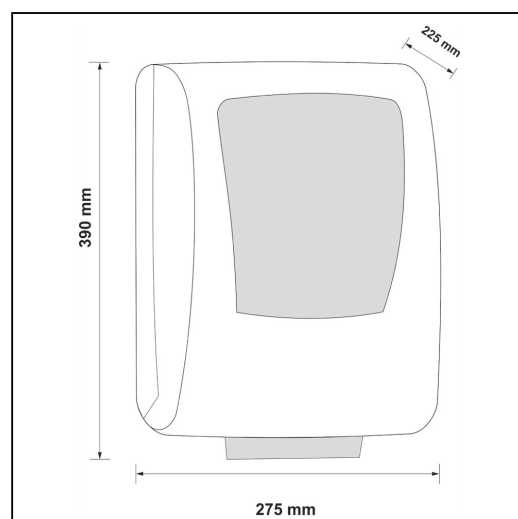

## Mechaniczny podajnik r czników papierowych w rolach MERIDA ONE, biały

symbol: CEB301

- zapewnia higieniczne użytkowanie, dotykany jest tylko pobierany r cznik
- pobranie r cznika uruchamia mechanizm odcinający listek o długości 25,5 cm
- cicha i delikatna praca mechanizmu odcinającego
- w sytuacji awaryjnej r cznik można wysunąć przez naciśnięcie dźwigni PUSH, znajdującej się w dolnej części podajnika
- uchwyt rolki wyposażony w system ułatwiający zakładanie r cznika
- łatwy dostęp do mechanizmu tnącego umożliwiający bezproblemowe czyszczenie oraz konserwację urządzenia
- dostępny w kolorze białym
- wykonany z tworzywa ABS
- transparentne okienko do kontroli ilości r cznika
- zamykany na kluczyk

### Parametry

wysoko	39 cm
szeroko	27,5 cm
głęboko	22,5 cm
długość odcinanego listka	25,5 cm

Ręczniki papierowe w roli z adaptorem MERIDA  
ECONOMY AUTOMATIC MAXI, zielone,  
jednowarstwowe, długość 250 m, karton 6 rolek

### PARAMETRY TECHNICZNE

surowiec	makulatura
kolor	zielony
ilość warstw	1
długość wstęgi	250 m
szerokość wstęgi	20 cm
średnica	19,5 cm
średnica gilzy	3,9 cm
gramatura	42 g/m <sup>2</sup>
perforacja	nie
gofrowanie	nie
wodotrwałość	tak
ilość w opakowaniu	6 szt.
ilość na palecie	36 kartonów
tolerancja parametrów	+/-5%