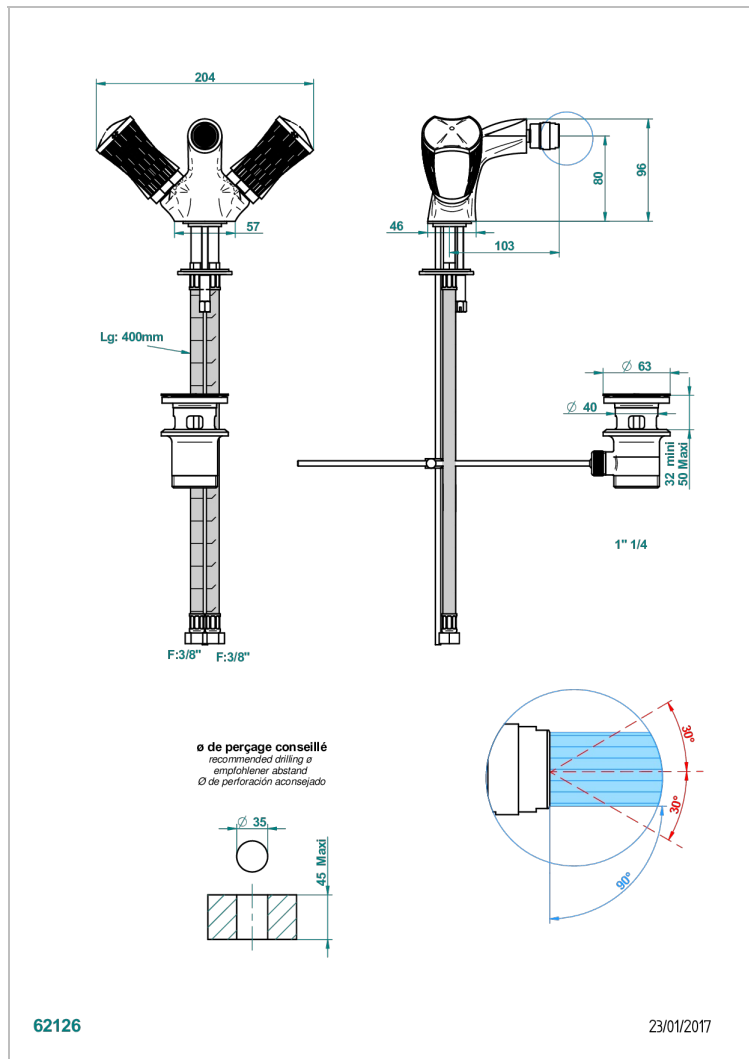

INFINI БЕЛЫЙ ФАРФОР С ЗОЛОТЫМ ДЕКОРОМ

U2F-3202

Смеситель для биде на одно отверстие с поворотным аэратором и донным клапаном

THG[®]
PARIS

ХАРАКТЕРИСТИКИ

- NF : NF EN 200 - IA - Chrome

СТАНДАРТЫ

ДОСТУПНЫЕ ВАРИАНТЫ ПОКРЫТИЙ