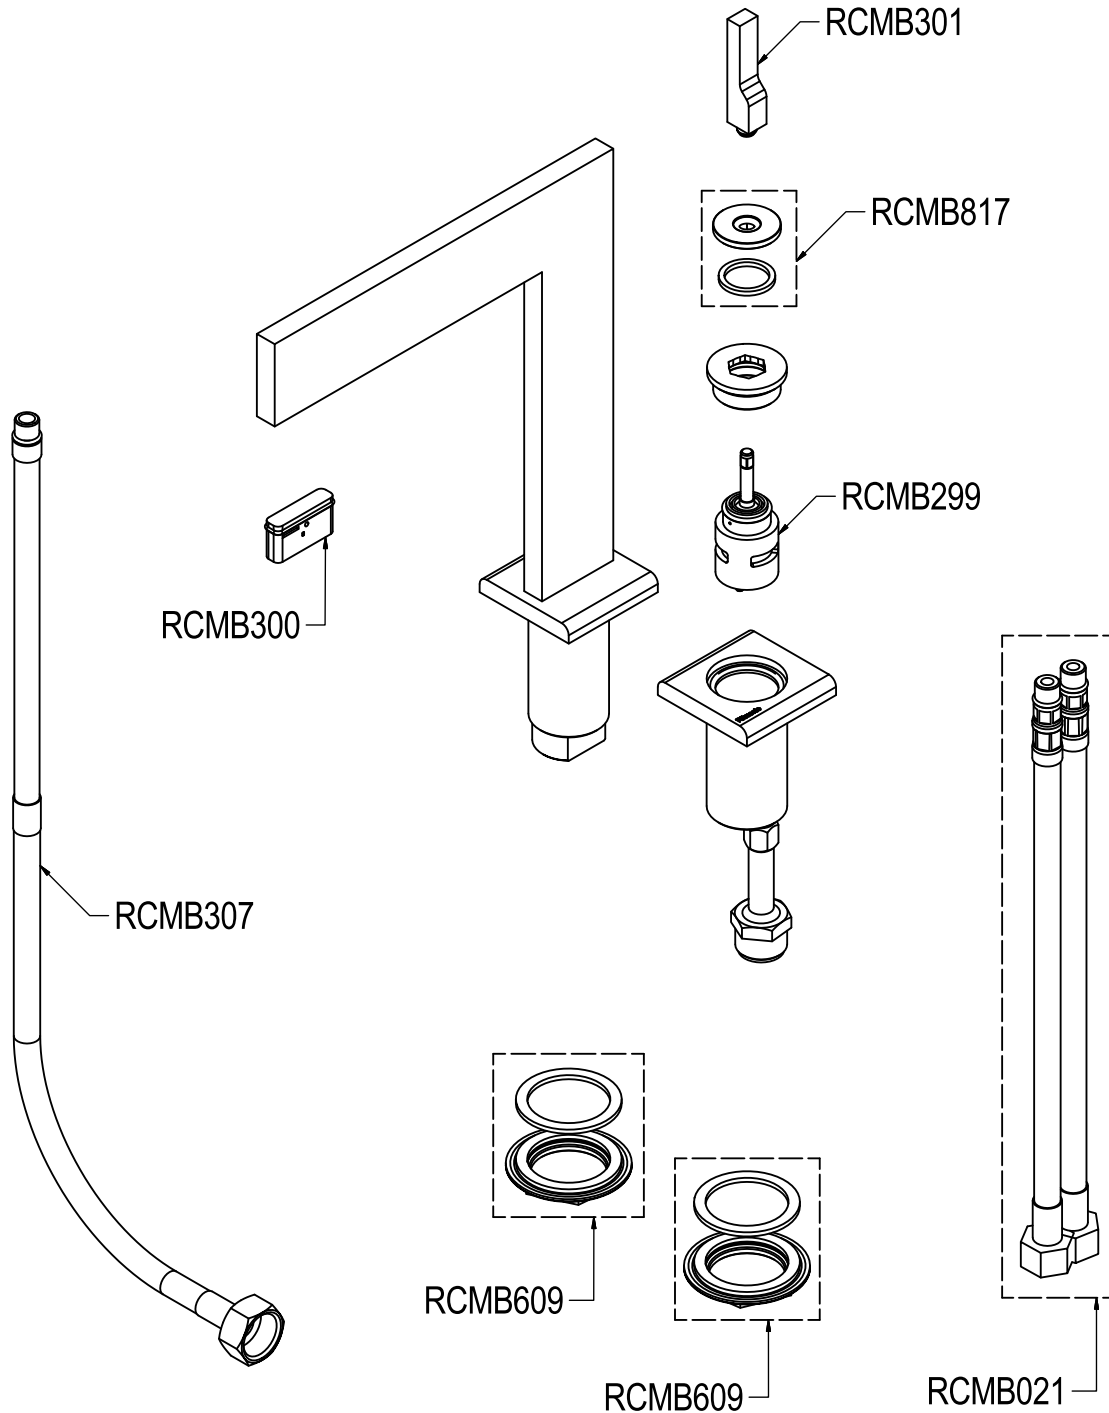

# SCHEDA TECNICA / TECHNICAL DATA

RUBINETTERIE RITMONIO S.R.L. si riserva tutti i diritti connessi con il presente documento e con l'oggetto o la materia ivi rappresentati con divieto di riprodurlo, utilizzarlo o renderlo accessibile a terzi in assenza di previa autorizzazione. Disegno CAD non modificabile a mano

**Ritmonio**  
Living a quality experience.  
13019 VARALLO - (VC) - ITALY

SERIE TETRIS

CODICE POBA5001

DATA EMISSIONE 14/05/19

DENOMINAZIONE Miscelatore monocomando due fori per lavabo  
Two holes single lever basin mixer