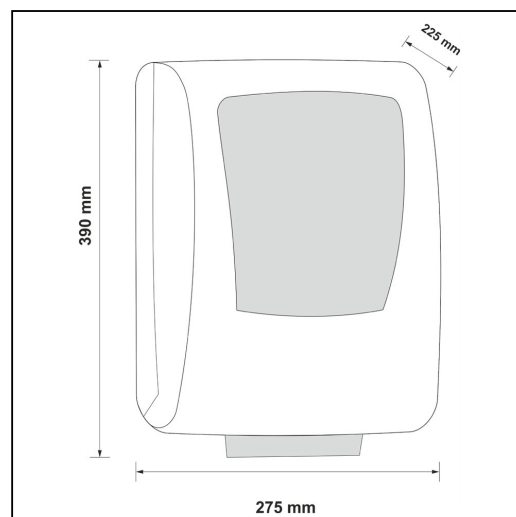

10 - listek o długo ci 25,5 cm

12 - listek o długo ci 30,5 cm

RANGE - przeł cznik odległoci, na jak nale y zbli y dłonie do urz dzenia w celu wysuni cia r cznika (dotyczy ustawienia przeł cznika MODE w pozycji H), ma trzy ustawienia:

- zamykany na kluczyk

Parametry

wysoko	39 cm
szeroko	27,5 cm
gł boko	22,5 cm
długo odcinanego listka	20,5 / 25,5 / 30,5 cm

Ręczniki papierowe w roli z adaptorem MERIDA TOP AUTOMATIC MAXI, białe, rednica 19 cm, długo 140 m, dwuwarstwowe, karton 6 rolek