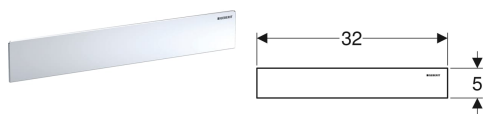

Декоративный комплект Geberit для водоотвода в стене, облицовка из полированной нержавеющей стали

Образец

Цели применения

- Для стеновых водоотводов Geberit

Характеристики

- Подходит к Geberit ONE
- Для выполнения очистки элемент можно вытащить

Объем поставки

- Облицовка
- Вставка-ребро
- Торцевой шестигранный ключ

Арт. №	Цвет / поверхность
154.342.00.1	Сталь нержавеющая глянцевая